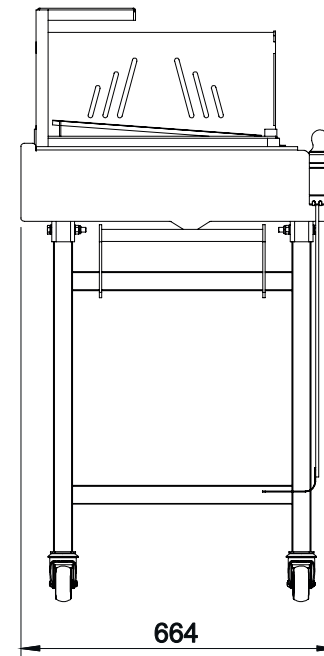

ARTMILL

Parrilla 1300

DIMENSÕES BÁSICAS

Altura Total

vista frontal

Largura Total

vista lateral

Comprimento Total

vista superior

Base das Grelhas

Braseiro

vista isométrica

Peso Total ~125kg