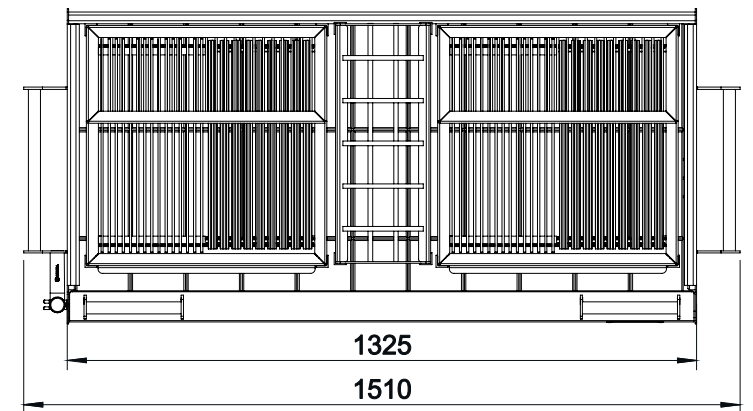

ARTMILL

Parrilla 1300

DIMENSÕES BÁSICAS

Altura Total

vista frontal

Largura Total

vista lateral

Comprimento Total

vista superior

Base das Grelhas

Braseiro

vista isométrica

Peso Total ~125kg