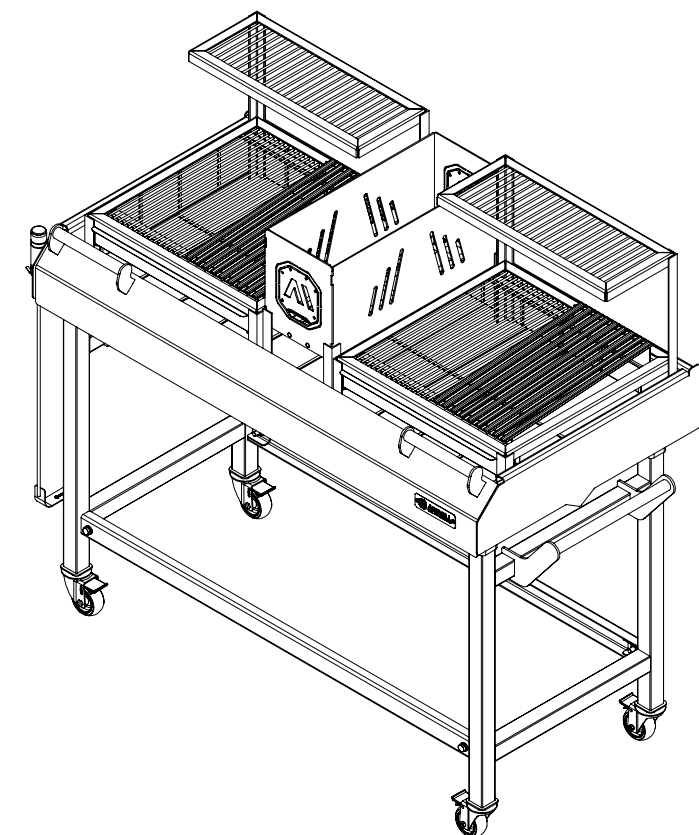

ARTMILL

Parrilla 1300

DIMENSÕES BÁSICAS

Altura Total

vista frontal

Largura Total

vista lateral

Comprimento Total

vista superior

Base das Grelhas

Braseiro

vista isométrica

Peso Total ~125kg