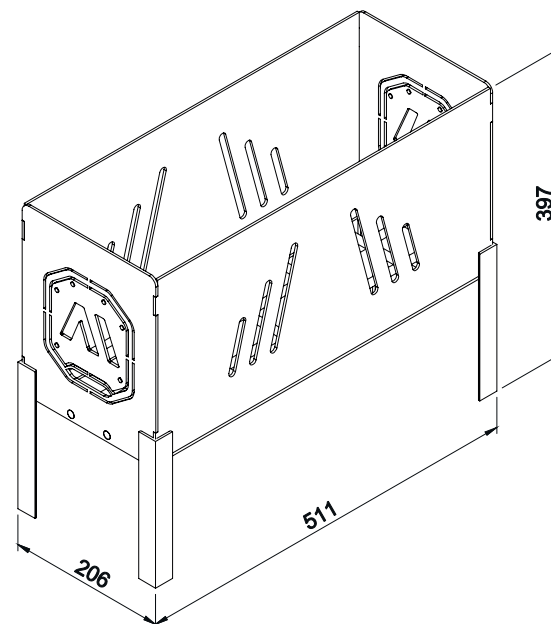

ARTMILL

Parrilla 1300

DIMENSÕES BÁSICAS

Altura Total

vista frontal

Largura Total

vista lateral

Comprimento Total

vista superior

Base das Grelhas

Braseiro

vista isométrica

Peso Total ~125kg