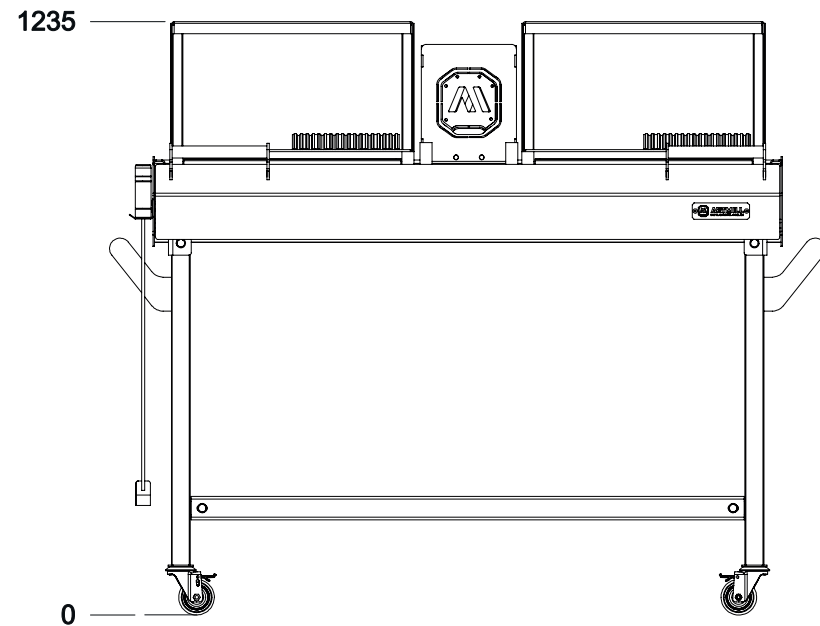

ARTMILL

Parrilla 1300

DIMENSÕES BÁSICAS

Altura Total

vista frontal

Largura Total

vista lateral

Comprimento Total

vista superior

Base das Grelhas

Braseiro

vista isométrica

Peso Total ~125kg