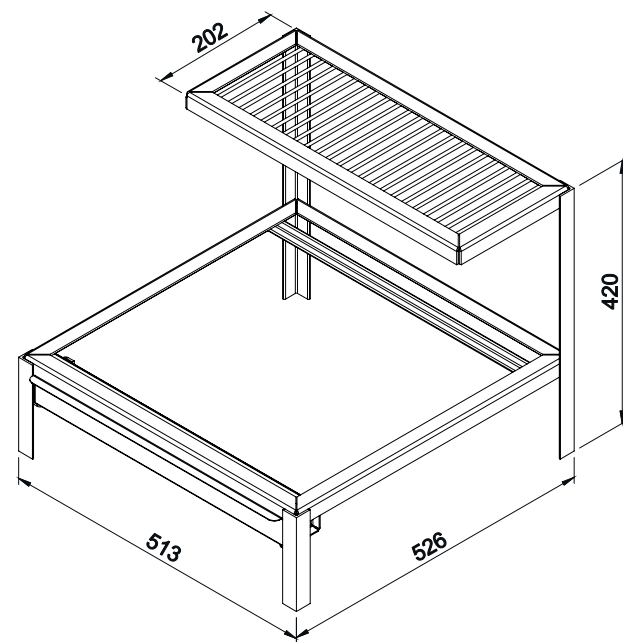

ARTMILL

Parrilla 1300

DIMENSÕES BÁSICAS

Altura Total

vista frontal

Largura Total

vista lateral

Comprimento Total

vista superior

Base das Grelhas

Braseiro

vista isométrica

Peso Total ~125kg