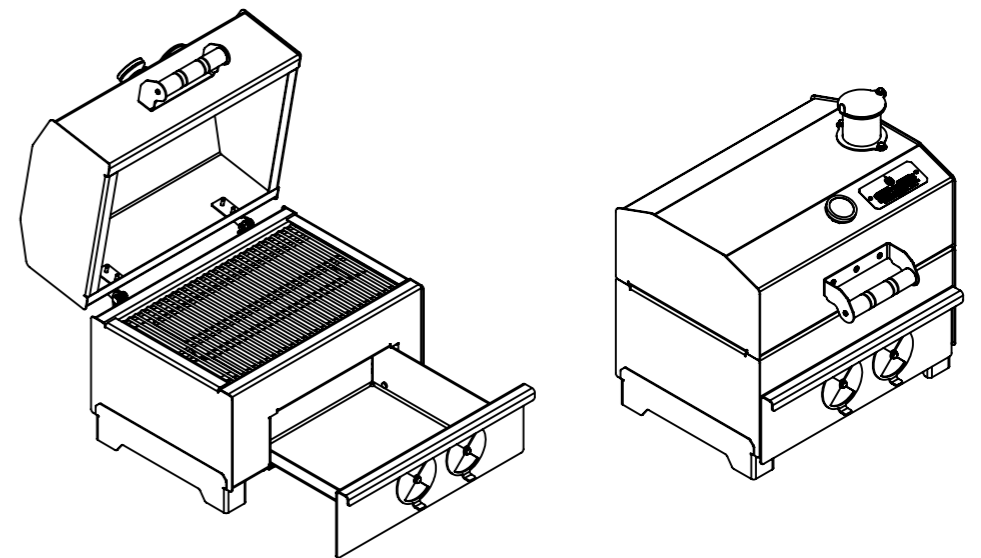

TABLE

DIMENSÕES BÁSICAS

VISTA FRONTAL

VISTA LATERAL

VISTA LATERAL

VISTA SUPERIOR

GRELHA ARAMADA

VISTA ISOMÉTRICA

PESO TOTAL ~20KG