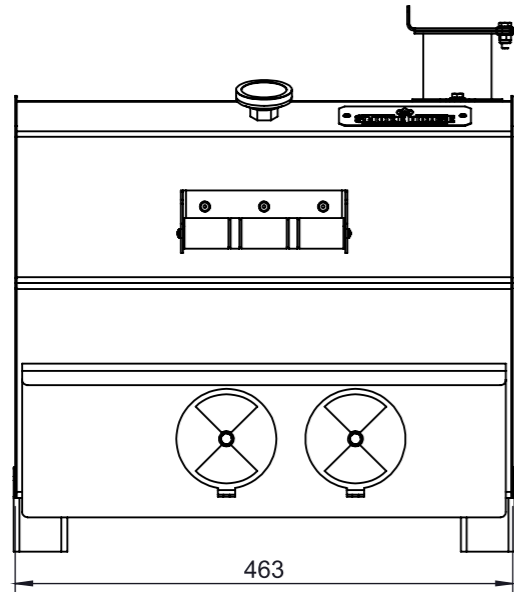

TABLE

DIMENSÕES BÁSICAS

VISTA FRONTAL

VISTA LATERAL

VISTA LATERAL

VISTA SUPERIOR

GRELHA ARAMADA

VISTA ISOMÉTRICA

PESO TOTAL ~20KG