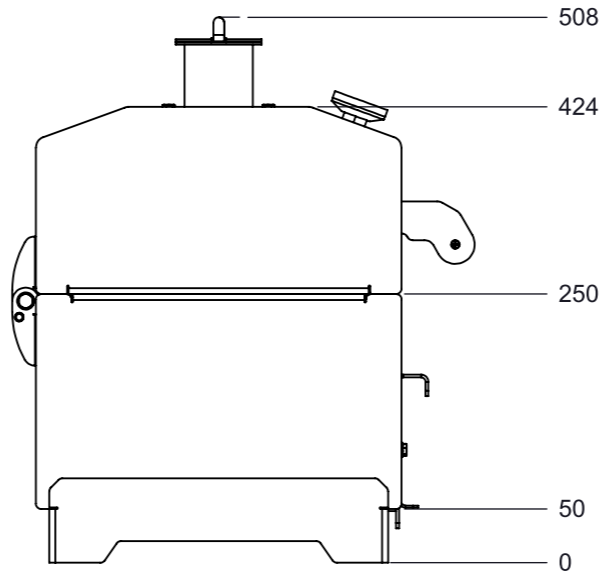

TABLE

DIMENSÕES BÁSICAS

VISTA FRONTAL

VISTA LATERAL

VISTA LATERAL

VISTA SUPERIOR

GRELHA ARAMADA

VISTA ISOMÉTRICA

PESO TOTAL ~20KG