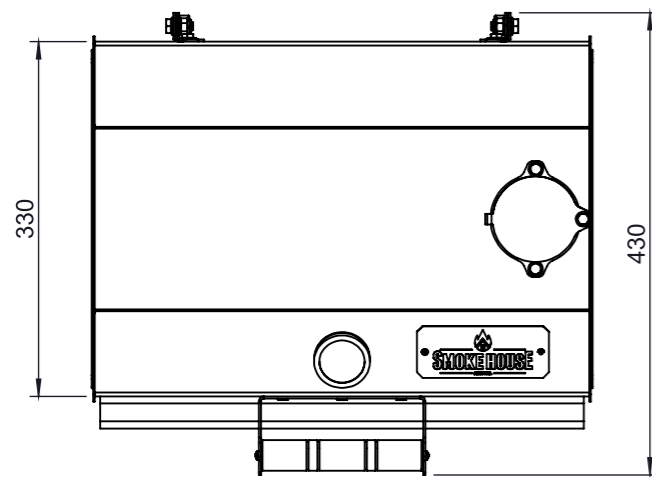

TABLE

DIMENSÕES BÁSICAS

VISTA FRONTAL

VISTA LATERAL

VISTA LATERAL

VISTA SUPERIOR

GRELHA ARAMADA

VISTA ISOMÉTRICA

PESO TOTAL ~20KG