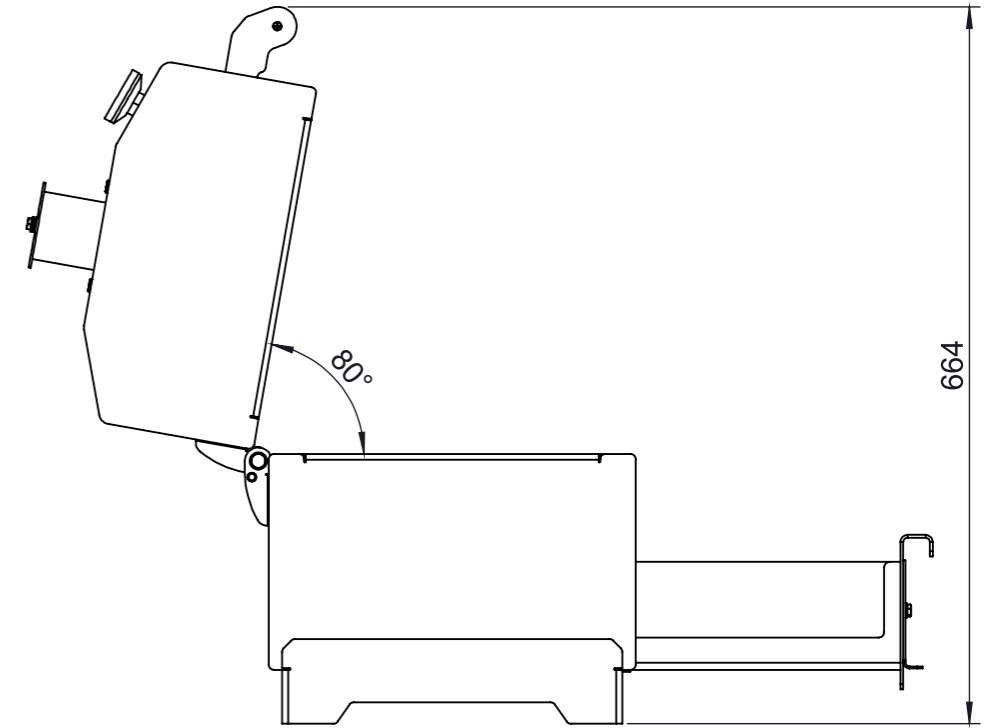

TABLE

DIMENSÕES BÁSICAS

VISTA FRONTAL

VISTA LATERAL

VISTA LATERAL

VISTA SUPERIOR

GRELHA ARAMADA

VISTA ISOMÉTRICA

PESO TOTAL ~20KG