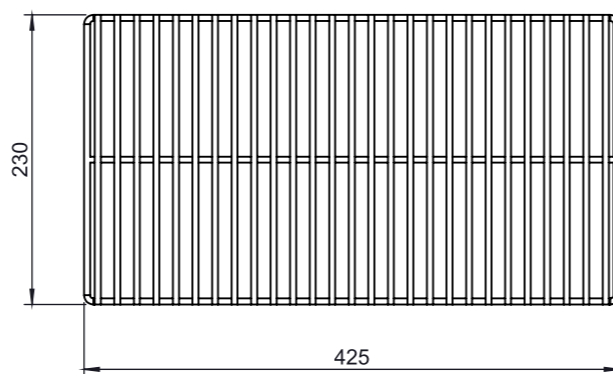

TABLE

DIMENSÕES BÁSICAS

VISTA FRONTAL

VISTA LATERAL

VISTA LATERAL

VISTA SUPERIOR

GRELHA ARAMADA

VISTA ISOMÉTRICA

PESO TOTAL ~20KG