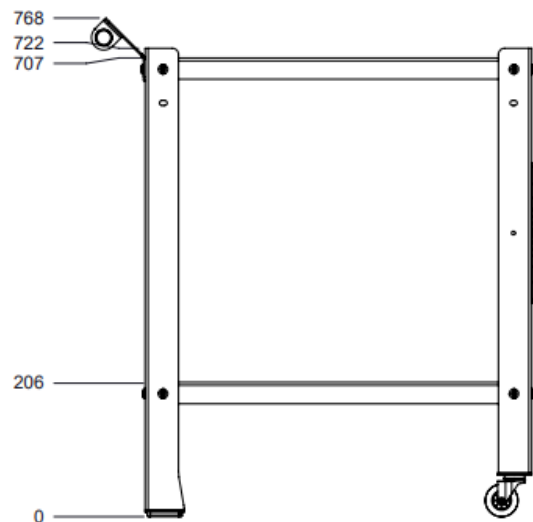

ARTMILL
CARRINHO
T-4

DIMENSÕES BÁSICAS

Peso Total: ~ 8,16 Kg