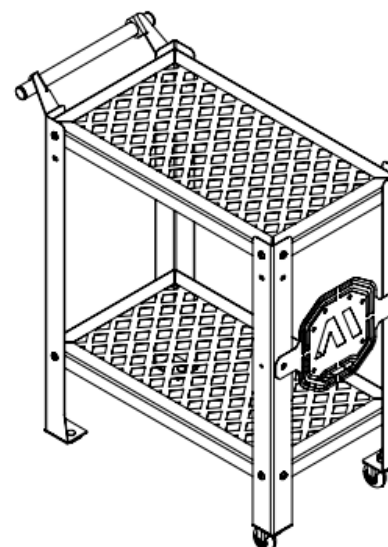

ARTMILL
CARRINHO
T-4

DIMENSÕES BÁSICAS

Peso Total: ~ 8,16 Kg