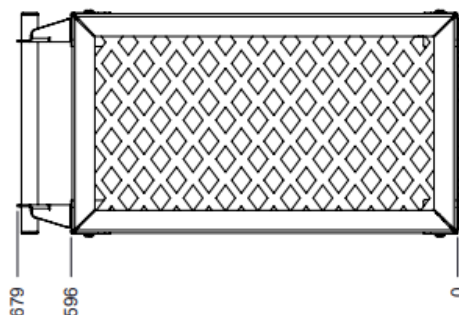

ARTMILL
CARRINHO
T-4

DIMENSÕES BÁSICAS

Peso Total: ~ 8,16 Kg