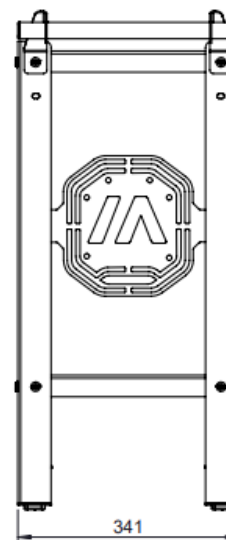

ARTMILL
CARRINHO
T-4

DIMENSÕES BÁSICAS

Peso Total: ~ 8,16 Kg