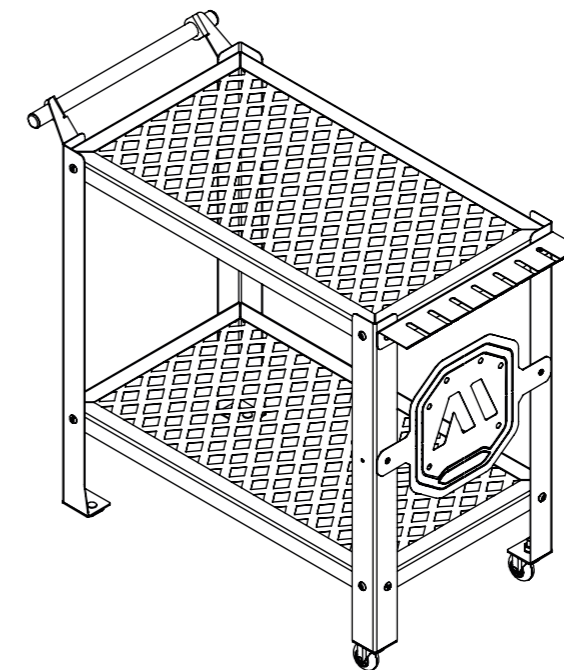

ARTMILL CARRINHO T-6

DIMENSÕES BÁSICAS

Comprimento Total

vista frontal

Altura Total

vista frontal

Largura total

vista lateral

vista isométrica

Peso Total: ~ 10kg