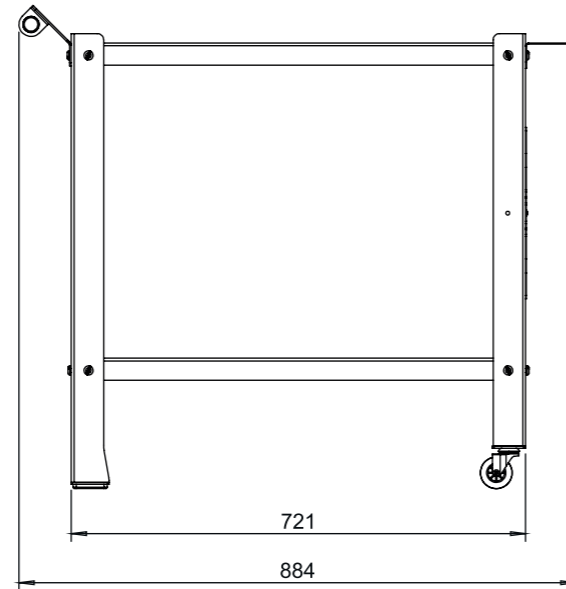

ARTMILL CARRINHO T-6

DIMENSÕES BÁSICAS

Comprimento Total

vista frontal

Altura Total

vista frontal

Largura total

vista lateral

vista isométrica

Peso Total: ~ 10kg