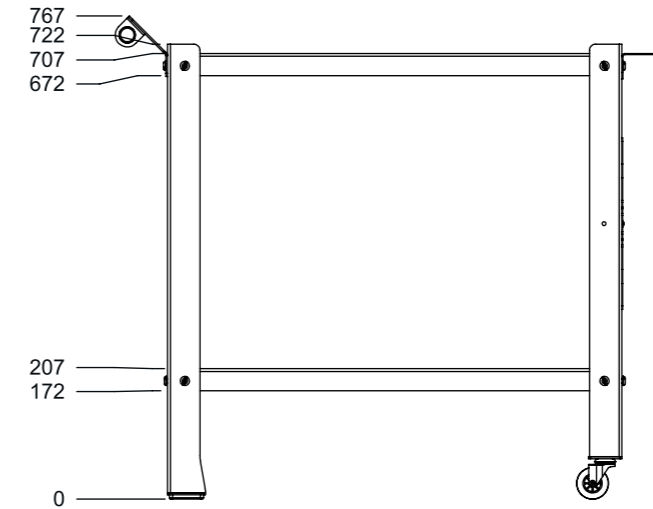

ARTMILL CARRINHO T-6

DIMENSÕES BÁSICAS

Comprimento Total

vista frontal

Altura Total

vista frontal

Largura total

vista lateral

vista isométrica

Peso Total: ~ 10kg