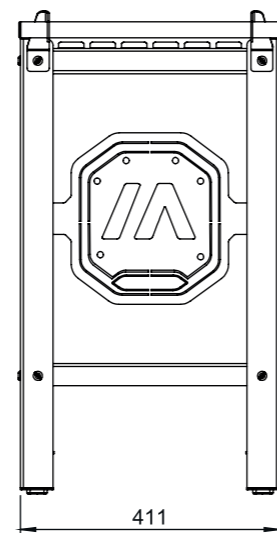

ARTMILL CARRINHO T-6

DIMENSÕES BÁSICAS

Comprimento Total

vista frontal

Altura Total

vista frontal

Largura total

vista lateral

vista isométrica

Peso Total: ~ 10kg