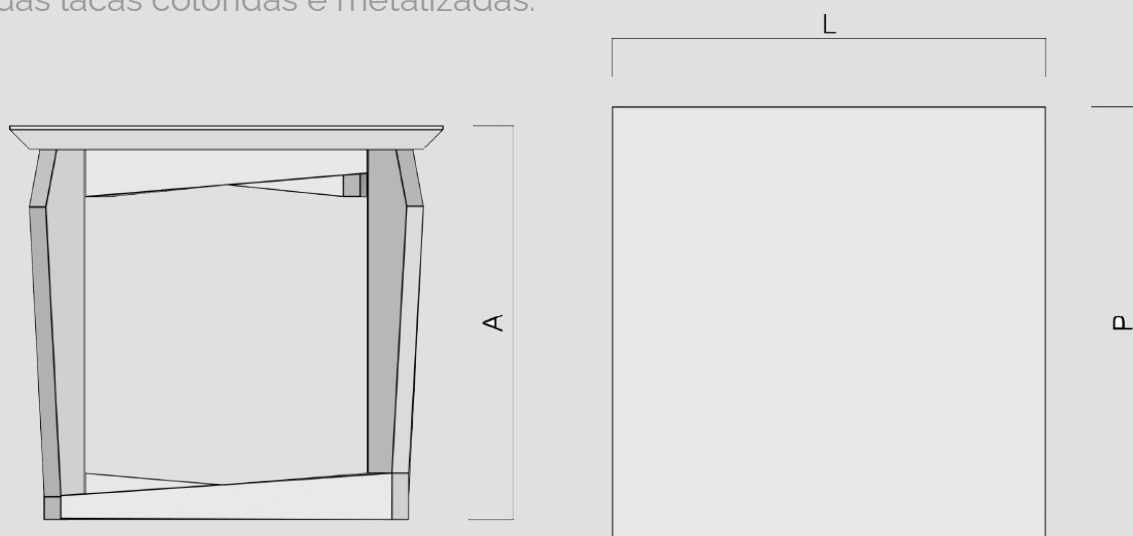

Mesa lateral
Mantovani

Descrição:

Transforme o seu ambiente com o design distinto e assimétrico da coleção Mantovani. De qualidade artesanal, design exclusivo e refinado, as mesas de centro e mesas laterais são uma adição impressionante para qualquer espaço. Opte pelo acabamento que mais reflete o seu estilo, desde a beleza natural da madeira até a personalidade das lacas coloridas e metalizadas.

Desenho técnico

Para obter o bloco 3d [clique aqui](#).

D/M	DM PRODUTO (mm)	PORTAS	GAVETAS	PESO (1) (Kg)	DM EMBALAGEM (mm)	PESO TOTAL (1) (Kg)	CUBAGEM TOTAL (1) (m ³)
M	L: 600 P: 600 A: 600	-	-	10,235	L: 783 P: 783 A: 784	32,735	0,480