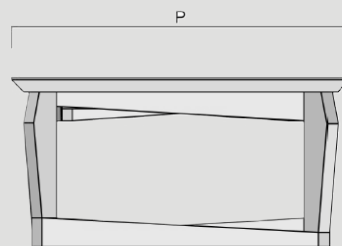

## Desenho técnico

Para obter o bloco 3d **versão quadrada e versão retangular.**

D/M	DM PRODUTO (mm)	PORTAS	GAVETAS	PESO (1) (Kg)	DM EMBALAGEM (mm)	PESO TOTAL (1) (Kg)	CUBAGEM TOTAL (1) (m³)
M	L: 900 P: 900 A: 350	-	-	19,538	L: 1083 P: 1083 A: 534	44,444	0,626
M	L: 1200 P: 1200 A: 350	-	-	33,443	L: 1383 P: 1383 A: 534	67,410	1,021
M	L: 1400 P: 700 A: 350	-	-	23,615	L: 1583 P: 883 A: 534	51,476	0,746
M	L: 1600 P: 900 A: 350	-	-	33,257	L: 1783 P: 1083 A: 534	67,408	1,031