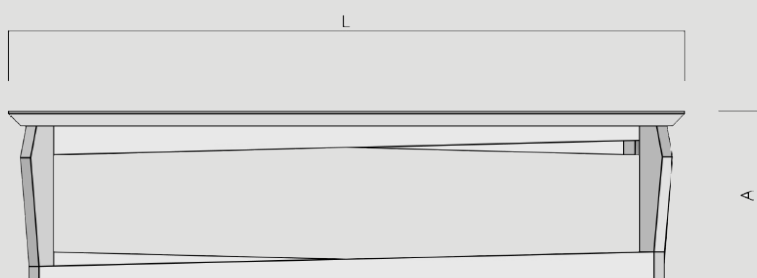

Mesa de centro
Mantovani

Descrição:

Transforme o seu ambiente com o design distinto e assimétrico da coleção Mantovani. De qualidade artesanal, design exclusivo e refinado, as mesas de centro e mesas laterais são uma adição impressionante para qualquer espaço. Opte pelo acabamento que mais reflete o seu estilo, desde a beleza natural da madeira até a personalidade das lacas coloridas e metalizadas.

Desenho técnico

Para obter o bloco 3d **versão quadrada e versão retangular.**

D/M	DM PRODUTO (mm)	PORTAS	GAVETAS	PESO (1) (Kg)	DM EMBALAGEM (mm)	PESO TOTAL (1) (Kg)	CUBAGEM TOTAL (1) (m ³)
M	L: 900 P: 900 A: 350	-	-	19,538	L: 1083 P: 1083 A: 534	44,444	0,626
M	L: 1200 P: 1200 A: 350	-	-	33,443	L: 1383 P: 1383 A: 534	67,410	1,021
M	L: 1400 P: 700 A: 350	-	-	23,615	L: 1583 P: 883 A: 534	51,476	0,746
M	L: 1600 P: 900 A: 350	-	-	33,257	L: 1783 P: 1083 A: 534	67,408	1,031