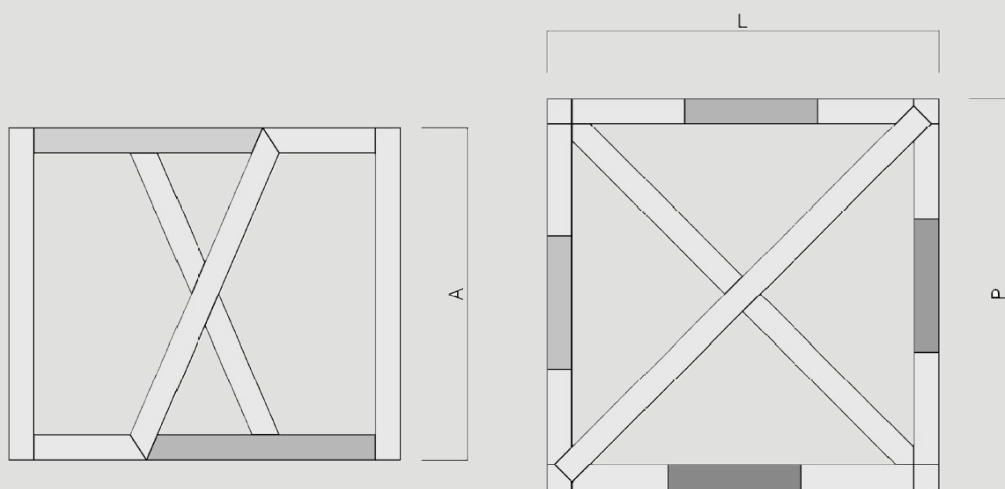

Base - Mesa de jantar
Galileu

Descrição:

Celebre a precisão e a elegância com a mesa de jantar exclusiva Galileu. Com linhas retas que evocam harmonia, esta peça é um tributo à geometria refinada e à estética contemporânea. Escolha entre os acabamentos em madeira, laca acetinada ou metalizadas para personalizar seu espaço com excelência e estilo.

O tampo de vidro não está incluído no produto. Recomendamos usar com a base, um tampo de vidro incolor, lapidado, quadrado, espessura de 12mm, dimensão de 1600mm x 1600mm.

Desenho técnico

Para obter o bloco 3d [clique aqui](#).

D/M	DM PRODUTO (mm)	TAMPO DE VIDRO (Não incluso)	PESO (1) (Kg)	DM EMBALAGEM (mm)	PESO TOTAL (1) (Kg)	CUBAGEM TOTAL (1) (m ³)
D	L: 850 P: 850 A: 720	1400x1400x12mm ou 1500x1500x12mm	20,601	L: 903 P: 1403 A: 334	42,704	0,423
M	L: 850 P: 850 A: 720	1600x1600x12mm	20,601	L: 1033 P: 1033 A: 904	50,860	0,965