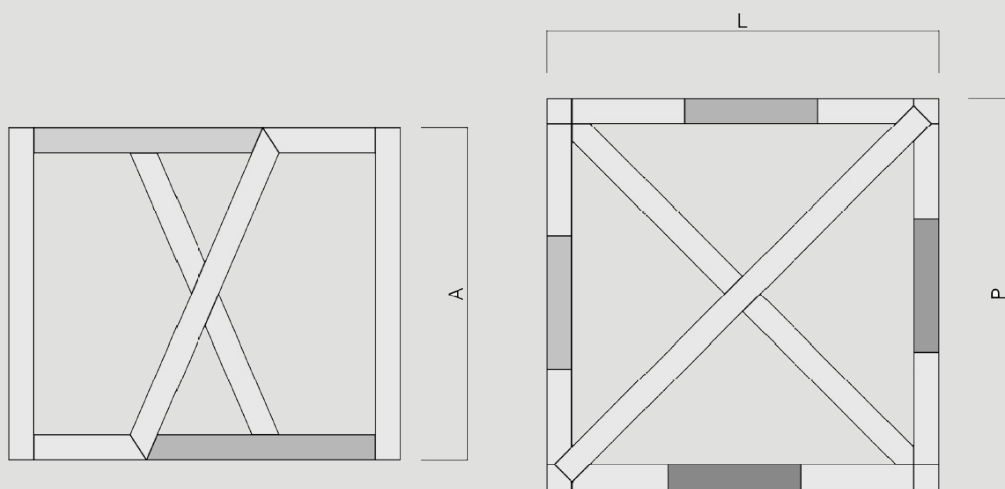

Base - Mesa de jantar
Galileu

Descrição:

Celebre a precisão e a elegância com a mesa de jantar exclusiva Galileu. Com linhas retas que evocam harmonia, esta peça é um tributo à geometria refinada e à estética contemporânea. Escolha entre os acabamentos em madeira, laca acetinada ou metalizadas para personalizar seu espaço com excelência e estilo.

O tampo de vidro não está incluso no produto. Recomendamos usar com a base, um tampo de vidro incolor, lapidado, quadrado, espessura de 12mm, dimensão de 1600mm x 1600mm.

Desenho técnico

Para obter o bloco 3d [clique aqui](#).

D/M	DM PRODUTO (mm)	PORTAS	GAVETAS	PESO (1) (Kg)	DM EMBALAGEM (mm)	PESO TOTAL (1) (Kg)	CUBAGEM TOTAL (1) (m ³)
D	L: 850 P: 850 A: 720	-	-	20,601	L: 903 P: 1403 A: 334	42,704	0,423
M	L: 850 P: 850 A: 720	-	-	20,601	L: 1033 P: 1033 A: 904	50,860	0,965