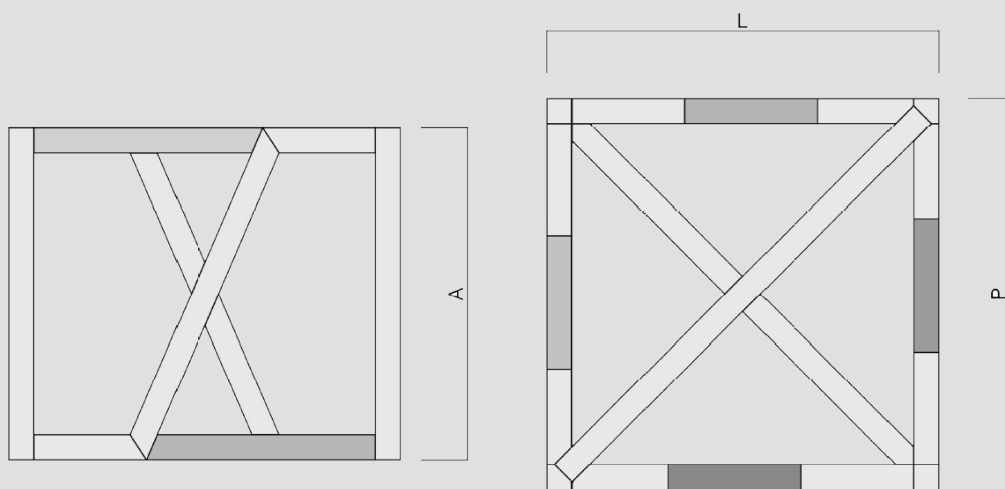

Base - Mesa de jantar  
**Galileu**

O tampo de vidro não está incluso no produto. Recomendamos usar com a base, um tampo de vidro incolor, lapidado, quadrado, espessura de 12mm, dimensão de 1600mm x 1600mm.