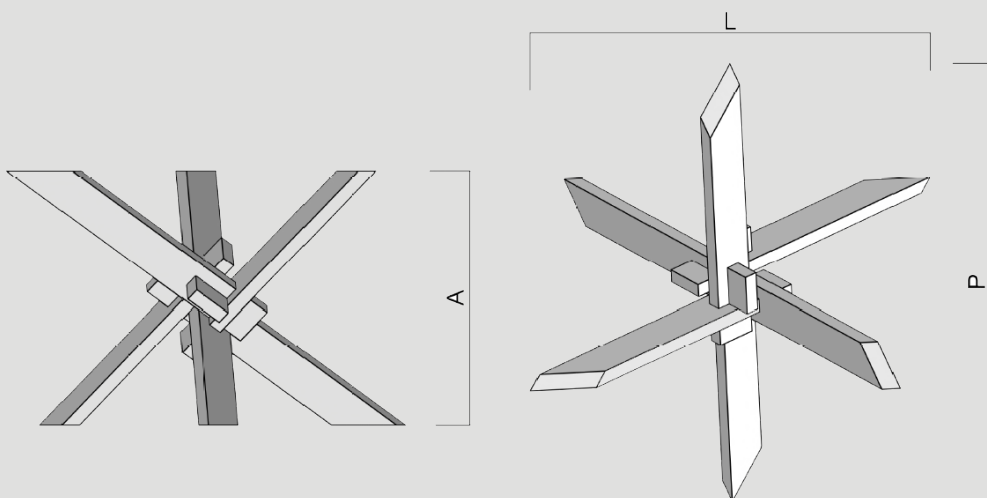

Base - Mesa de centro

Entrelaços

Descrição:

Expresse a singularidade do seu ambiente com as mesas de jantar e mesas de centro da coleção Entrelaços. A base geométrica projetada com precisão cria uma peça verdadeiramente autêntica, elegante e original. Escolha entre os acabamentos em madeira para um toque natural e acolhedor, as lacas acetinadas ou metalizadas para um estilo marcante.

O tampo de vidro não está incluso no produto. Recomendamos usar com a base, um tampo de vidro incolor, lapidado, redondo, espessura de 10mm, diâmetro de 800mm.

Desenho técnico

Para obter o bloco 3d [clique aqui](#).

D/M	DM PRODUTO (mm)	TAMPO DE VIDRO (Não incluso)	PESO (1) (Kg)	DM EMBALAGEM (mm)	PESO TOTAL (1) (Kg)	CUBAGEM TOTAL (1) (m ³)
M	L: 606 P: 606 A: 348	DIAM: 800 x 10mm	4,816	L: 789 P: 789 A: 530	21,872	0,330