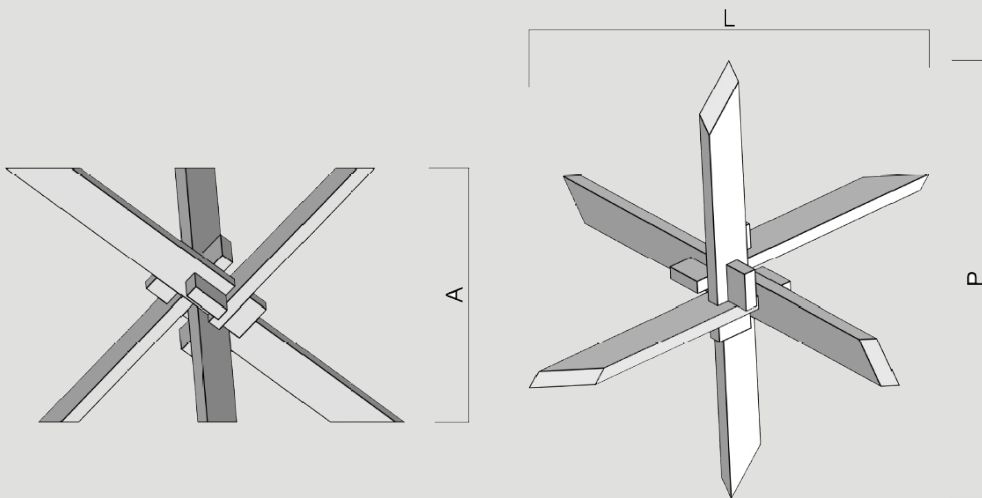

Base - Mesa de centro

Entrelaços

Descrição:

Expresse a singularidade do seu ambiente com as mesas de jantar e mesas de centro da coleção Entrelaços. A base geométrica projetada com precisão cria uma peça verdadeiramente autêntica, elegante e original. Escolha entre os acabamentos em madeira para um toque natural e acolhedor, as lacas acetinadas ou metalizadas para um estilo marcante.

O tampo de vidro não está incluso no produto. Recomendamos usar com a base, um tampo de vidro incolor, lapidado, redondo, espessura de 10mm, diâmetro de 800mm.

Desenho técnico

Para obter o bloco 3d [clique aqui](#).