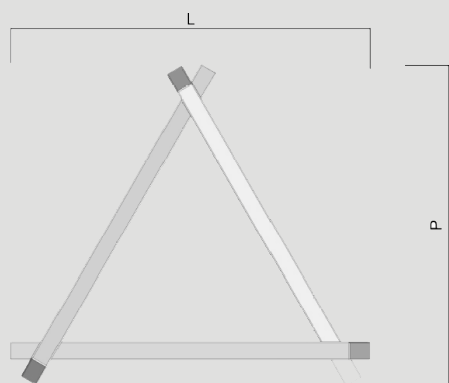

Base - Mesa de centro

3 Atos

Descrição:

As mesas de centro minimalistas da coleção Atos trazem modernidade e sofisticação para o seu ambiente. A charmosa base com peças de madeira sobrepostas contrastam com o tampo de vidro em um visual único e elegante. Escolha entre a beleza atemporal da madeira natural, o toque de cor das lacas acetinadas ou dos acabamentos metalizados. Eleve seu espaço com a qualidade artesanal que reflete a sua apreciação por design requintado.

O tampo de vidro não está incluído no produto. Recomendamos usar com a base, um tampo de vidro incolor, lapidado, redondo, espessura de 10mm, diâmetro de 950mm para a versão maior e 750mm, para a versão menor.

Desenho técnico

Para obter o bloco 3d [clique aqui](#).

D/M	DM PRODUTO (mm)	PORTAS	GAVETAS	PESO (1) (Kg)	DM EMBALAGEM (mm)	PESO TOTAL (1) (Kg)	CUBAGEM TOTAL (1) (m³)
M	L: 585 P: 659 A: 315	-	-	6,237	L: 768 P: 842 A: 499	23,131	0,323
M	L: 709 P: 795 A: 350	-	-	11,739	L: 892 P: 978 A: 534	32,495	0,466