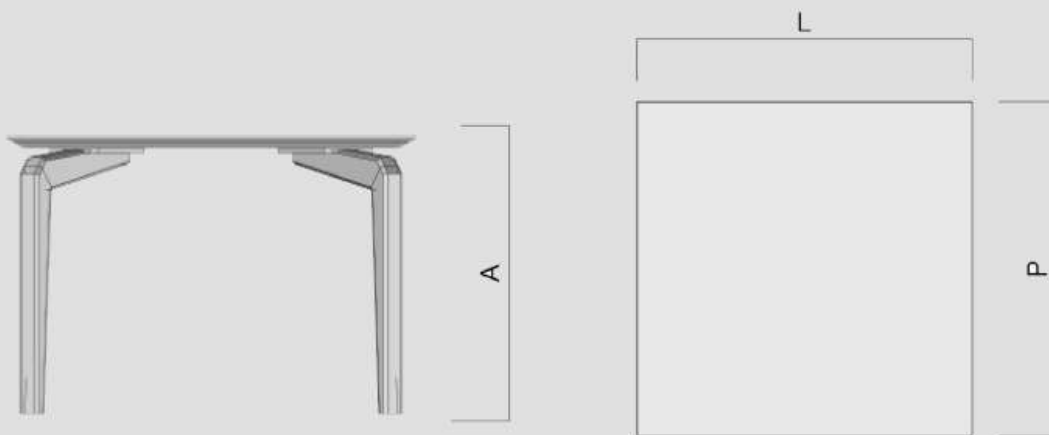

8okto

Mesa lateral
Amsterdam

Descrição:

Imprima a essência urbana em sua decoração com a coleção Amsterdam. Inspiradas nas linhas arquitetônicas da cidade, as mesas de jantar, mesas de centro e mesas laterais são uma expressão contemporânea de estilo. Capturando a energia vibrante de Amsterdam, cada peça está disponível em uma variedade de acabamentos que refletem sua atmosfera única, desde a madeira natural até as lacas acetinadas ou metalizadas.