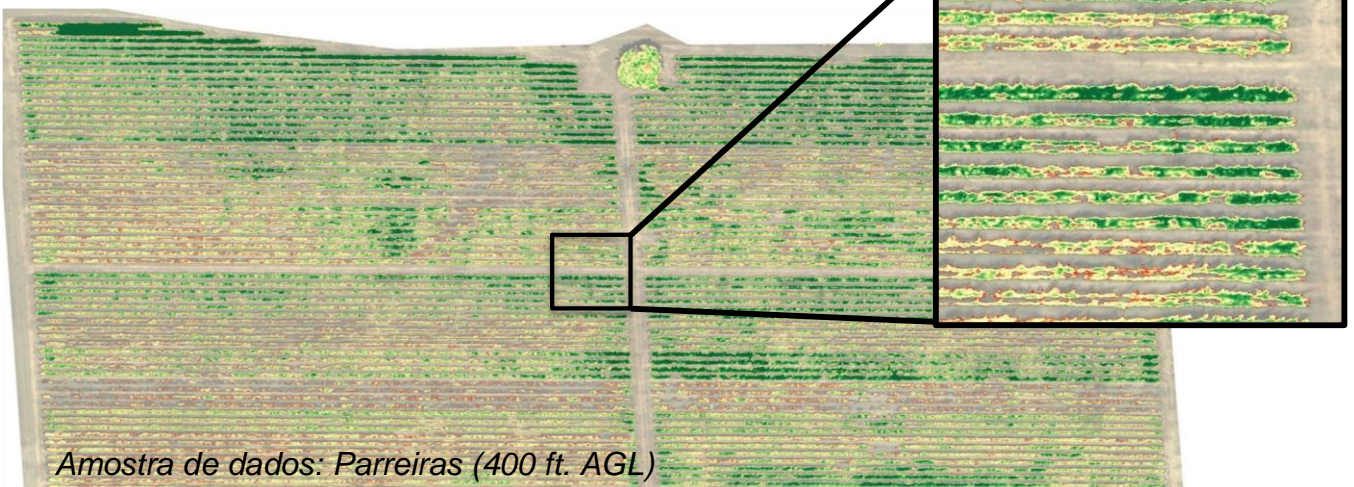

*Cinco Bandas Distintas = Dados Melhores*

NDVI

- 0.65
- 0.66
- 0.68
- 0.70
- 0.72
- 0.74
- 0.77
- 0.79
- 0.81
- 0.83
- 0.85
- 0.87

*Amostra de dados: Parreiras (400 ft. AGL)*