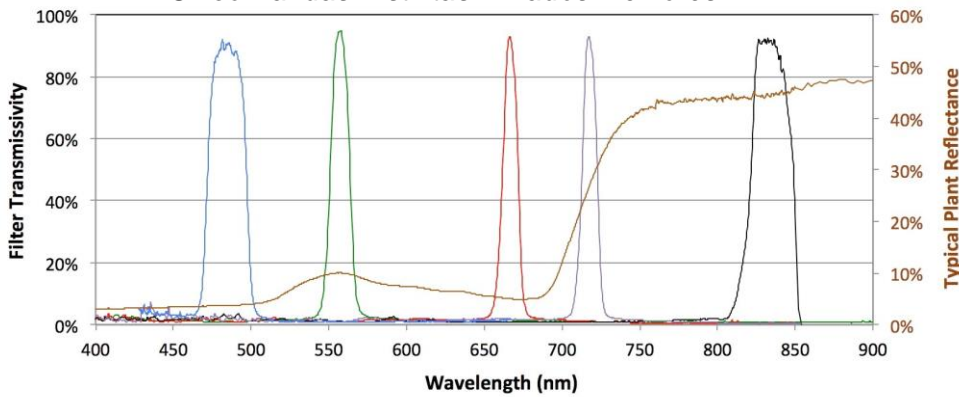

*Cinco Bandas Distintas = Dados Melhores*

NDVI

- 0.65
- 0.66
- 0.68
- 0.70
- 0.72
- 0.74
- 0.77
- 0.79
- 0.81
- 0.83
- 0.85
- 0.87

*Amostra de dados: Parreiras (400 ft. AGL)*