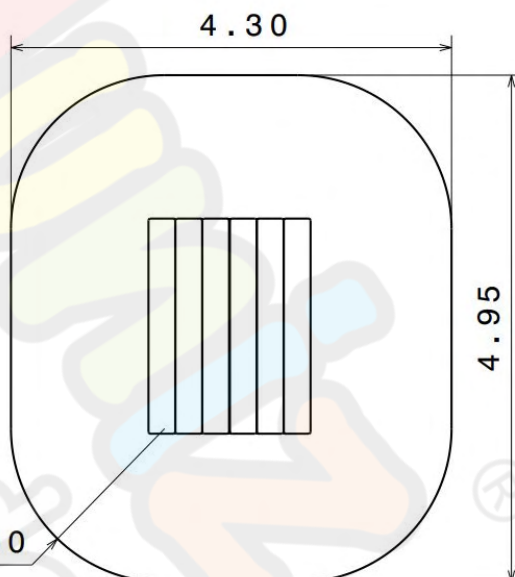

Muniz®
Brinquedos

www.munizbrinquedos.com.br

@munizbrinquedos

/munizbrinquedos

(19) 9 9797-7785