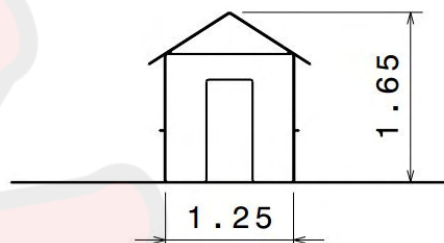

Casa de Boneca sem Varanda BNC-001-01

Faixa Etária
0-13 anos

Numero de Usuários Simultâneos
7 usuários

Altura De Queda Livre
-

Dimensões Do Brinquedo
1,25m x 1,95m x 1,65m

Área Necessária
4,30m x 4,95m

Atividades

Materiais

Placas: Laminado de alta densidade

Cores disponíveis

Placas

Muniz®
Brinquedos

www.munizbrinquedos.com.br

@munizbrinquedos

/munizbrinquedos

(19) 9 9797-7785