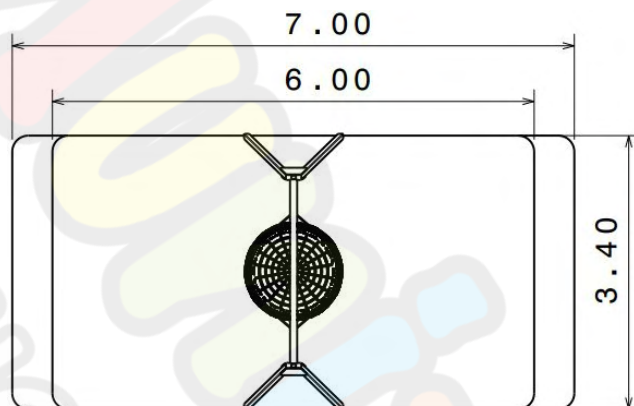

Faixa Etária
3-13 anos

Numero de Usuários Simultâneos
3 usuários

Altura De Queda Livre
1,18m

Dimensões Do Brinquedo
1,23m x 3,40m x 2,10m

Área Necessária
3,40m x 7,00m

Atividades

Materiais

Travessão: Aço

Corrente: Aço Inox

Pilares: Madeira

Assento: Alumínio Revestido com Borracha

Cesto: Aço revestido com espuma e Corda semi elástica

Cores disponíveis

Travessão

Placa Lateral

Corda

*7m Superfície Natural (Grama/Areia)

*6m Superfície Sintética (Piso Emborrachado)

Muniz
Brinquedos

www.munizbrinquedos.com.br

 @munizbrinquedos

 /munizbrinquedos

 (19) 9 9797-7785