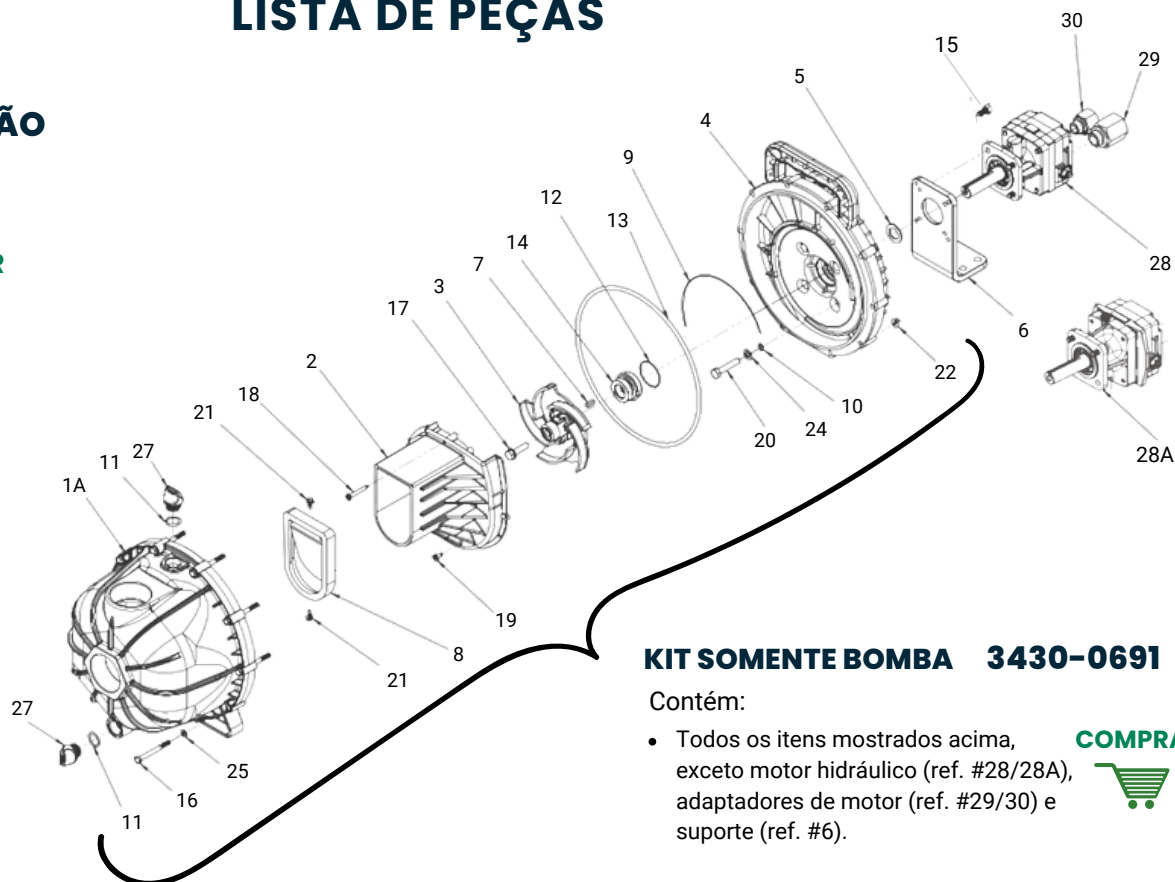

BOMBA CENTRÍFUGA DE TRANSFERÊNCIA 9342P

LISTA DE PEÇAS

REPAROS

KIT REPARO VEDAÇÃO EM VITON

3430-0659

COMPRAR

Contém:

- (1) Válvula Flap (Ref#8)
- (1) Gaxeta (Ref #9)
- (4) O-Ring (Ref #10)
- (1) O-Ring de Vedação (Ref #12)
- (1) O-Ring para Corpo da Bomba (Ref#13)
- (1) Selo Mecânico (Ref #14)