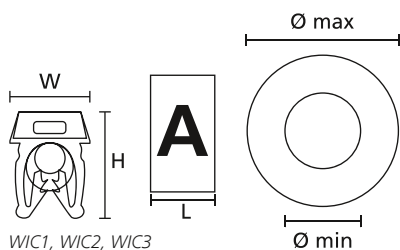

Anilhas Gravadas

WIC, marcador de encaixe

Marcador de encaixe especialmente desenvolvido para o uso em fios e cabos já montados e/ou conectados.

O exclusivo perfil que agarra no fio foi desenvolvido para assegurar que o marcador permaneça no lugar sob condições normais de trabalho ou com vibrações.

A ferramenta de aplicação proporciona fácil aplicação dos marcadores no cabo.

Características e Vantagens

- Marcador rápido e fácil de usar;
- Ideal para identificação de cabos já conectados ou para manutenção e reparo;
- Pinos laterais que travam juntos, assegurando um perfeito alinhamento do texto;
- Resistentes à vibrações;
- O estojo compacto da ferramenta WIC é composta por 200 marcadores W1 e W2 e 100 marcadores W3;
- O exclusivo perfil que agarra no fio assegura que o marcador permaneça no lugar resistindo à rotação;
- Disponível em amarelo e código internacional de cores;
- Dois dígitos populares como L1, L2, L3, PE estão disponíveis em amarelo ou código de internacional de cor;
- A cor do estojo do marcador indica seu tamanho: WIC0 (Verde), WIC1 (Vermelho), WIC2 (Azul), WIC3 (Amarelo);
- Disponível em 3 tamanhos para identificar cabos de 0,5 mm² até 6,00mm².

WIC1, WIC2, WIC3

www.HellermannTyton.com.br/wic-cat20

REF.	Ø Mín Aplica.	Ø Máx Aplica.	Largura (W)	Altura (H)	Comp. (L)	Bitola do cabo (mm ²)	Material	Emb.	Ferramentas de Aplicação
WIC1	2,0	2,8	5,0	6,4	3,0	0,50-1,50	PA66	1.000 Peças	WIC Tool
WIC2	2,8	3,8	5,6	7,1	3,0	1,50-2,50	PA66	1.000 Peças	WIC Tool
WIC3	4,3	5,3	8,0	9,6	3,0	4,00-6,00	PA66	500 Peças	WIC Tool