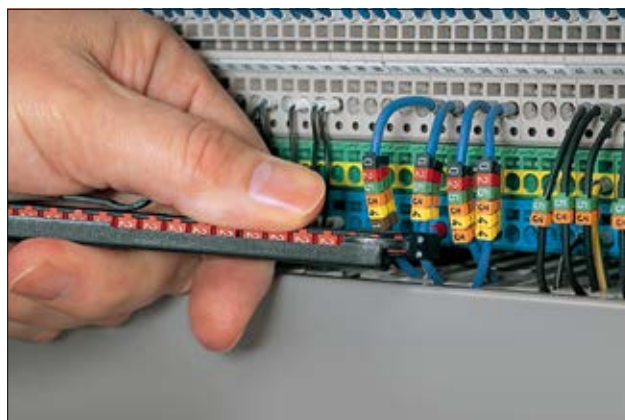

Anilhas Gravadas

WIC, marcador de encaixe

Marcador de encaixe especialmente desenvolvido para o uso em fios e cabos já montados e/ou conectados.

O exclusivo perfil que agarra no fio foi desenvolvido para assegurar que o marcador permaneça no lugar sob condições normais de trabalho ou com vibrações.

A ferramenta de aplicação proporciona fácil aplicação dos marcadores no cabo.

Características e Vantagens

- Marcador rápido e fácil de usar;
- Ideal para identificação de cabos já conectados ou para manutenção e reparo;
- Pinos laterais que travam juntos, assegurando um perfeito alinhamento do texto;
- Resistentes à vibrações;
- O estojo compacto da ferramenta WIC é composta por 200 marcadores W1 e W2 e 100 marcadores W3;
- O exclusivo perfil que agarra no fio assegura que o marcador permaneça no lugar resistindo à rotação;
- Disponível em amarelo e código internacional de cores;
- Dois dígitos populares como L1, L2, L3, PE estão disponíveis em amarelo ou código de internacional de cor;
- A cor do estojo do marcador indica seu tamanho: WIC0 (Verde), WIC1 (Vermelho), WIC2 (Azul), WIC3 (Amarelo);
- Disponível em 3 tamanhos para identificar cabos de 0,5 mm² até 6,00mm².