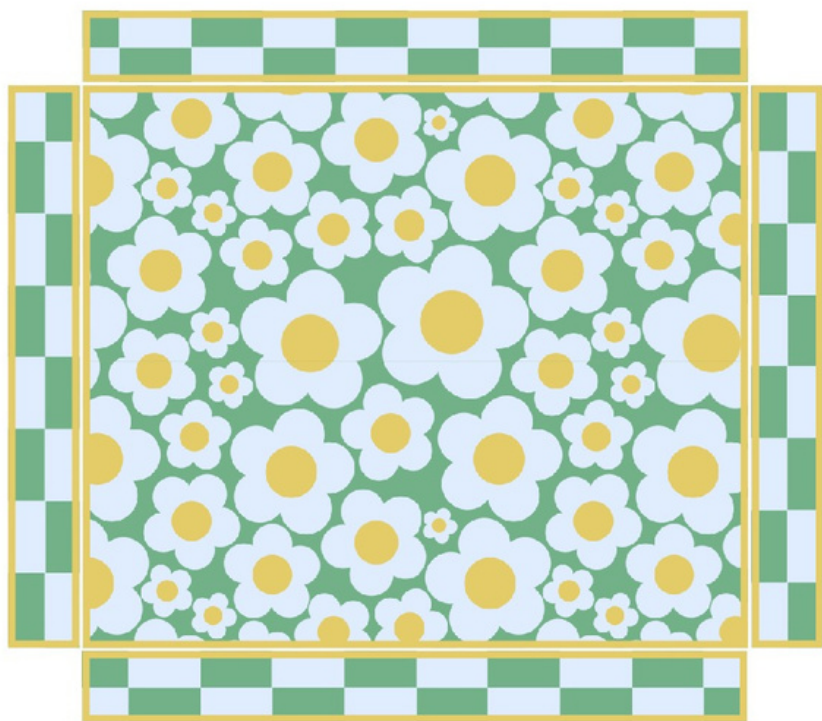

plush
design de apertar

MODELOS TAMANHOS ESTAMPAS

CAMINHAS PETS

LAYOUT DAS IMAGENS

Estampa parte
de cima

Estampa
Lateral

Cama Retangular

Caminha floral verde