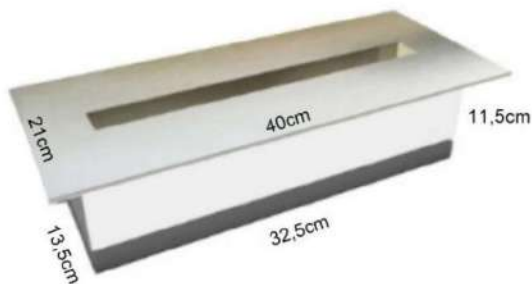

### MEDIDAS DE QUEIMADOR 40CM

Medidas chapa superior: 40cm x 21cm

Medidas caixa: 32,5cm x 13,5cm x 11,5cm(altura)

Altura total queimador: 12,5cm

Tamanho do Nicho: 35cm x 16cm x 14cm

20m<sup>2</sup> / 2L

### MEDIDAS DE QUEIMADOR 50CM

Medidas chapa superior: 50cm x 21cm

Medidas caixa: 42,5cm x 13,5cm x 11,5cm(altura)

Altura total queimador: 12,5cm

Tamanho do Nicho: 45cm x 16cm x 14cm

25m<sup>2</sup> / 4L

### MEDIDAS DE QUEIMADOR 70CM

Medidas chapa superior: 70cm x 21cm

Medidas caixa: 62,5cm x 13,5cm x 11,5cm(altura)

Altura total queimador: 12,5cm

Tamanho do Nicho: 65cm x 16cm x 14cm

40 m<sup>2</sup> / 5L

## MEDIDAS DE QUEIMADOR 110CM

Medidas chapa superior: 110cm x 21cm  
Medidas caixa: 103cm x 14cm x 12cm(altura)  
Altura total queimador: 13cm

Tamanho do Nicho: 105cm x 16cm x 14cm

75m<sup>2</sup> / 10L