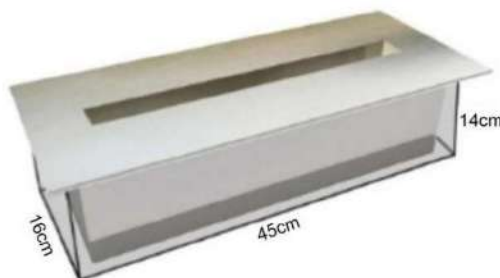

### MEDIDAS DE QUEIMADOR 40CM

Medidas chapa superior: 40cm x 21cm

Medidas caixa: 32,5cm x 13,5cm x 11,5cm(altura)

Altura total queimador: 12,5cm

Tamanho do Nicho: 35cm x 16cm x 14cm

20m<sup>2</sup> / 2L

### MEDIDAS DE QUEIMADOR 50CM

Medidas chapa superior: 50cm x 21cm

Medidas caixa: 42,5cm x 13,5cm x 11,5cm(altura)

Altura total queimador: 12,5cm

Tamanho do Nicho: 45cm x 16cm x 14cm

25m<sup>2</sup> / 4L

### MEDIDAS DE QUEIMADOR 70CM

Medidas chapa superior: 70cm x 21cm

Medidas caixa: 62,5cm x 13,5cm x 11,5cm(altura)

Altura total queimador: 12,5cm

Tamanho do Nicho: 65cm x 16cm x 14cm

40 m<sup>2</sup> / 5L