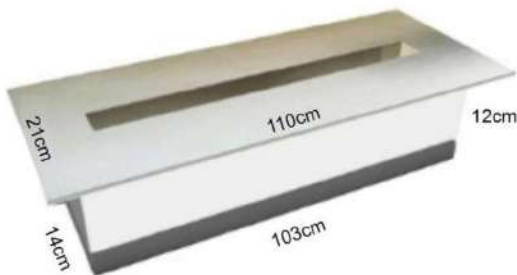

### MEDIDAS DE QUEIMADOR 50CM

Medidas chapa superior: 50cm x 21cm

Medidas caixa: 42,5cm x 13,5cm x 11,5cm(altura)

Altura total queimador: 12,5cm

Tamanho do Nicho: 45cm x 16cm x 14cm

25m<sup>2</sup> / 4L

### MEDIDAS DE QUEIMADOR 70CM

Medidas chapa superior: 70cm x 21cm

Medidas caixa: 62,5cm x 13,5cm x 11,5cm(altura)

Altura total queimador: 12,5cm

Tamanho do Nicho: 65cm x 16cm x 14cm

40 m<sup>2</sup> / 5L

## MEDIDAS DE QUEIMADOR 90CM

Medidas chapa superior: 90cm x 21cm  
Medidas caixa: 83cm x 14cm x 12cm(altura)  
Altura total queimador: 13cm

Tamanho do Nicho: 86cm x 16cm x 14cm

65m<sup>2</sup> / 8L

## MEDIDAS DE QUEIMADOR 110CM

Medidas chapa superior: 110cm x 21cm  
Medidas caixa: 103cm x 14cm x 12cm(altura)  
Altura total queimador: 13cm

Tamanho do Nicho: 105cm x 16cm x 14cm

75m<sup>2</sup> / 10L