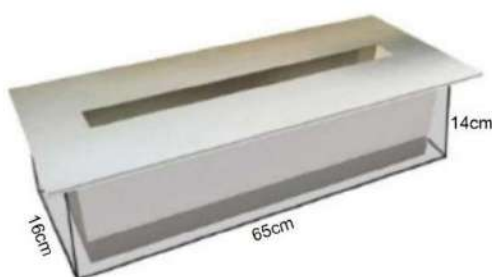

### MEDIDAS DE QUEIMADOR 40CM

Medidas chapa superior: 40cm x 21cm

Medidas caixa: 32,5cm x 13,5cm x 11,5cm(altura)

Altura total queimador: 12,5cm

Tamanho do Nicho: 35cm x 16cm x 14cm

20m<sup>2</sup> / 2L

### MEDIDAS DE QUEIMADOR 50CM

Medidas chapa superior: 50cm x 21cm

Medidas caixa: 42,5cm x 13,5cm x 11,5cm(altura)

Altura total queimador: 12,5cm

Tamanho do Nicho: 45cm x 16cm x 14cm

25m<sup>2</sup> / 4L

### MEDIDAS DE QUEIMADOR 70CM

Medidas chapa superior: 70cm x 21cm

Medidas caixa: 62,5cm x 13,5cm x 11,5cm(altura)

Altura total queimador: 12,5cm

Tamanho do Nicho: 65cm x 16cm x 14cm

40 m<sup>2</sup> / 5L