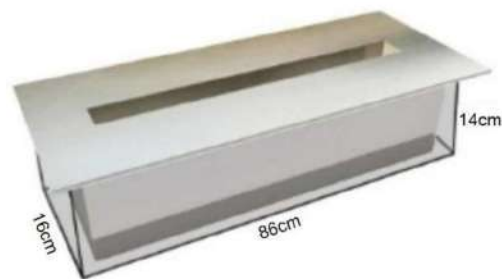

### MEDIDAS DE QUEIMADOR 50CM

Medidas chapa superior: 50cm x 21cm

Medidas caixa: 42,5cm x 13,5cm x 11,5cm(altura)

Altura total queimador: 12,5cm

Tamanho do Nicho: 45cm x 16cm x 14cm

25m<sup>2</sup> / 4L

### MEDIDAS DE QUEIMADOR 70CM

Medidas chapa superior: 70cm x 21cm

Medidas caixa: 62,5cm x 13,5cm x 11,5cm(altura)

Altura total queimador: 12,5cm

Tamanho do Nicho: 65cm x 16cm x 14cm

40 m<sup>2</sup> / 5L

## MEDIDAS DE QUEIMADOR 90CM

Medidas chapa superior: 90cm x 21cm  
Medidas caixa: 83cm x 14cm x 12cm(altura)  
Altura total queimador: 13cm

Tamanho do Nicho: 86cm x 16cm x 14cm

65m<sup>2</sup> / 8L