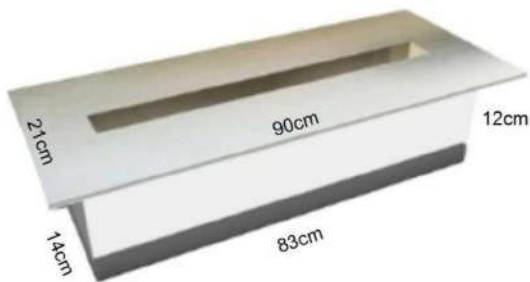

### MEDIDAS DE QUEIMADOR 50CM

Medidas chapa superior: 50cm x 21cm

Medidas caixa: 42,5cm x 13,5cm x 11,5cm(altura)

Altura total queimador: 12,5cm

Tamanho do Nicho: 45cm x 16cm x 14cm

25m<sup>2</sup> / 4L

### MEDIDAS DE QUEIMADOR 70CM

Medidas chapa superior: 70cm x 21cm

Medidas caixa: 62,5cm x 13,5cm x 11,5cm(altura)

Altura total queimador: 12,5cm

Tamanho do Nicho: 65cm x 16cm x 14cm

40 m<sup>2</sup> / 5L

## MEDIDAS DE QUEIMADOR 90CM

Medidas chapa superior: 90cm x 21cm  
Medidas caixa: 83cm x 14cm x 12cm(altura)  
Altura total queimador: 13cm

Tamanho do Nicho: 86cm x 16cm x 14cm

65m<sup>2</sup> / 8L