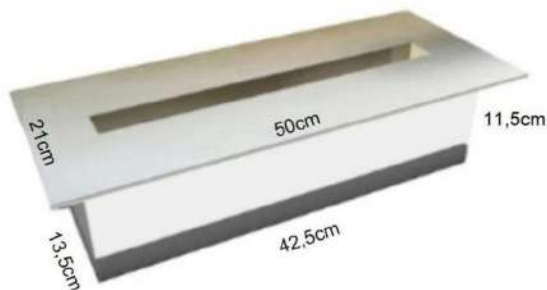

### MEDIDAS DE QUEIMADOR 40CM

Medidas chapa superior: 40cm x 21cm

Medidas caixa: 32,5cm x 13,5cm x 11,5cm(altura)

Altura total queimador: 12,5cm

Tamanho do Nicho: 35cm x 16cm x 14cm

20m<sup>2</sup> / 2L

### MEDIDAS DE QUEIMADOR 50CM

Medidas chapa superior: 50cm x 21cm

Medidas caixa: 42,5cm x 13,5cm x 11,5cm(altura)

Altura total queimador: 12,5cm

Tamanho do Nicho: 45cm x 16cm x 14cm

25m<sup>2</sup> / 4L

### MEDIDAS DE QUEIMADOR 70CM

Medidas chapa superior: 70cm x 21cm

Medidas caixa: 62,5cm x 13,5cm x 11,5cm(altura)

Altura total queimador: 12,5cm

Tamanho do Nicho: 65cm x 16cm x 14cm

40 m<sup>2</sup> / 5L