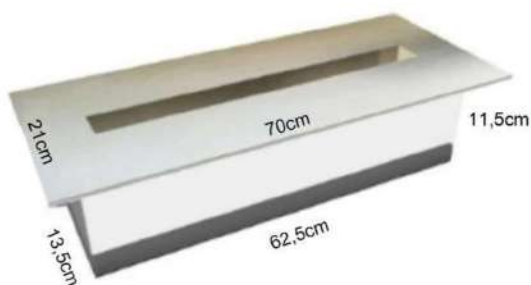

### MEDIDAS DE QUEIMADOR 40CM

Medidas chapa superior: 40cm x 21cm

Medidas caixa: 32,5cm x 13,5cm x 11,5cm(altura)

Altura total queimador: 12,5cm

Tamanho do Nicho: 35cm x 16cm x 14cm

20m<sup>2</sup> / 2L

### MEDIDAS DE QUEIMADOR 50CM

Medidas chapa superior: 50cm x 21cm

Medidas caixa: 42,5cm x 13,5cm x 11,5cm(altura)

Altura total queimador: 12,5cm

Tamanho do Nicho: 45cm x 16cm x 14cm

25m<sup>2</sup> / 4L

### MEDIDAS DE QUEIMADOR 70CM

Medidas chapa superior: 70cm x 21cm

Medidas caixa: 62,5cm x 13,5cm x 11,5cm(altura)

Altura total queimador: 12,5cm

Tamanho do Nicho: 65cm x 16cm x 14cm

40 m<sup>2</sup> / 5L