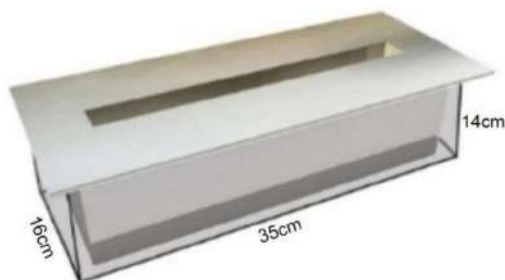

### MEDIDAS DE QUEIMADOR 40CM

Medidas chapa superior: 40cm x 21cm

Medidas caixa: 32,5cm x 13,5cm x 11,5cm(altura)

Altura total queimador: 12,5cm

Tamanho do Nicho: 35cm x 16cm x 14cm

20m<sup>2</sup> / 2L

### MEDIDAS DE QUEIMADOR 50CM

Medidas chapa superior: 50cm x 21cm

Medidas caixa: 42,5cm x 13,5cm x 11,5cm(altura)

Altura total queimador: 12,5cm

Tamanho do Nicho: 45cm x 16cm x 14cm

25m<sup>2</sup> / 4L

### MEDIDAS DE QUEIMADOR 70CM

Medidas chapa superior: 70cm x 21cm

Medidas caixa: 62,5cm x 13,5cm x 11,5cm(altura)

Altura total queimador: 12,5cm

Tamanho do Nicho: 65cm x 16cm x 14cm

40 m<sup>2</sup> / 5L