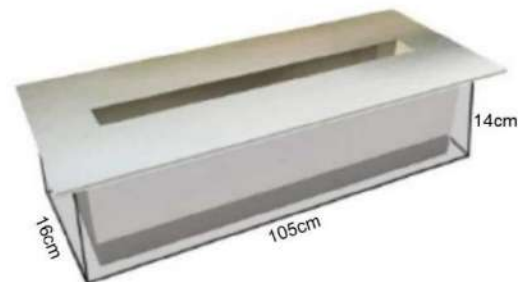

### MEDIDAS DE QUEIMADOR 70CM

Medidas chapa superior: 70cm x 21cm

Medidas caixa: 62,5cm x 13,5cm x 11,5cm(altura)

Altura total queimador: 12,5cm

Tamanho do Nicho: 65cm x 16cm x 14cm

40 m<sup>2</sup> / 5L

## MEDIDAS DE QUEIMADOR 90CM

Medidas chapa superior: 90cm x 21cm  
Medidas caixa: 83cm x 14cm x 12cm(altura)  
Altura total queimador: 13cm

Tamanho do Nicho: 86cm x 16cm x 14cm

65m<sup>2</sup> / 8L

## MEDIDAS DE QUEIMADOR 110CM

Medidas chapa superior: 110cm x 21cm  
Medidas caixa: 103cm x 14cm x 12cm(altura)  
Altura total queimador: 13cm

Tamanho do Nicho: 105cm x 16cm x 14cm

75m<sup>2</sup> / 10L