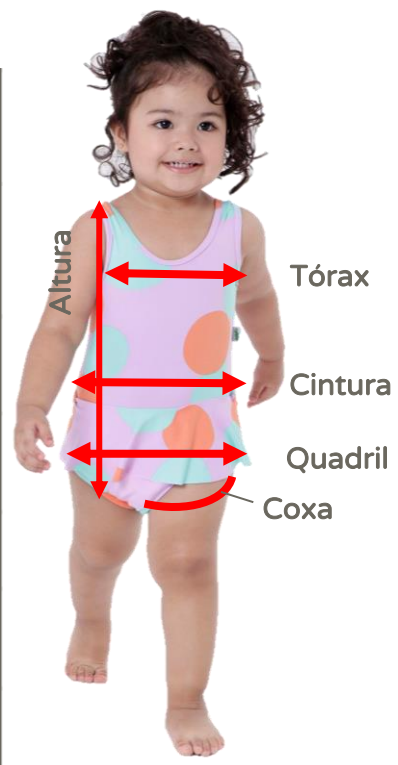

| Biquini fralda/Diaper bikini, Sunga fralda/Diaper bathing suit & Maiô fralda/Diaper swimsuit | | | | |
|--|-----------|-------------|-------------|---------------|
| Tamanho Size | Idade Age | Peso Weight | Pernas Legs | Cintura Waist |
| Médio Medium | 3 - 6m | 4,5-8kg | 22 cm | 38 cm |
| Grande Large | 6 - 9m | 8-10kg | 23 cm | 40 cm |
| 1 | 9 - 12m | 10-11,5kg | 24 cm | 42 cm |
| 2 | 18 - 24m | 11,5-13,5kg | 25 cm | 44 cm |
| 3 | 24 - 36m | 13,5-17kg | 26 cm | 46 cm |

| Intantil/Infant: Maiô/Swimsuit, Sunga/Bathing suit | | |
|--|-----------|---------------|
| Tamanho Size | Idade Age | Cintura Waist |
| 4 | 4 a/y | 50 cm |
| 6 | 6 a/y | 52 cm |
| 8 | 8 a / y | 58 cm |
| 10 | 10 a/y | 62 cm |

| Chapéu Hat | | |
|---------------|-----------|--------------------------|
| Tamanho Size | Idade Age | Circunferência da Cabeça |
| Pequeno Small | 0 - 6m | 42 cm |
| Médio Medium | 6 - 18m | 44 cm |
| Grande Large | 2 - 4 a/y | 50 cm |

Idade sugerida, por favor conferir a cabeça da criança