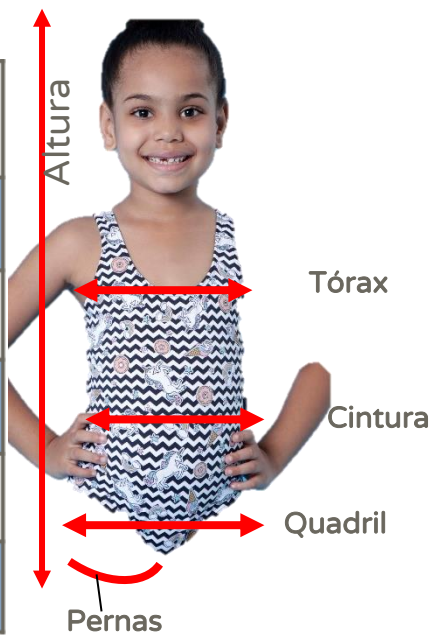

| Biquini fralda/Diaper bikini, Sunga fralda/Diaper bathing suit & Maiô fralda/Diaper swimsuit | | | | |
|--|-----------|-------------|-------------|---------------|
| Tamanho Size | Idade Age | Peso Weight | Pernas Legs | Cintura Waist |
| Médio Medium | 3 - 6m | 4,5-8kg | 22 cm | 38 cm |
| Grande Large | 6 - 9m | 8-10kg | 23 cm | 40 cm |
| 1 | 9 - 12m | 10-11,5kg | 24 cm | 42 cm |
| 2 | 18 - 24m | 11,5-13,5kg | 25 cm | 44 cm |
| 3 | 24 - 36m | 13,5-17kg | 26 cm | 46 cm |

| Intantil/Infant: Maiô/Swimsuit, Sunga/Bathing suit | | |
|--|-----------|---------------|
| Tamanho Size | Idade Age | Cintura Waist |
| 4 | 4 a/y | 50 cm |
| 6 | 6 a/y | 52 cm |
| 8 | 8 a / y | 58 cm |
| 10 | 10 a/y | 62 cm |

| Chapéu Hat | | |
|---------------|-----------|--------------------------|
| Tamanho Size | Idade Age | Circunferência da Cabeça |
| Pequeno Small | 0 - 6m | 42 cm |
| Médio Medium | 6 - 18m | 44 cm |
| Grande Large | 2 - 4 a/y | 50 cm |