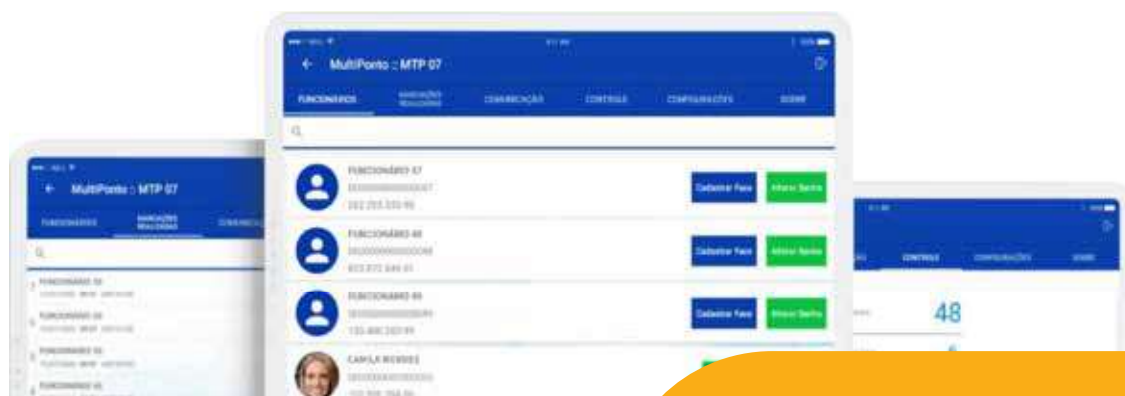

Escolha como quer fazer sua marcação...

QR CODE (senha opcional).

Geração interna dos códigos.

Reconhecimento facial

Basta se posicionar diante da câmera
frontal do dispositivo.

Captura e reconhecimento
menor que 1 segundo.

Não precisa ter internet o tempo todo!

O reconhecimento facial é feito localmente, no próprio dispositivo, sem uso da internet.

Portabilidade e facilidade de manuseio

Não fique na mão! Leve a tecnologia para onde quiser, até onde não há energia*. O transporte e alimentação de tablets e celulares é muito mais simples e prático.

Flexibilidade e gestão local

Cadastre as faces localmente, visualize o histórico de registro e personalize as principais configurações do dispositivo.

Em quais segmentos é possível atuar?

As possibilidades são enormes, veja os principais mercados...