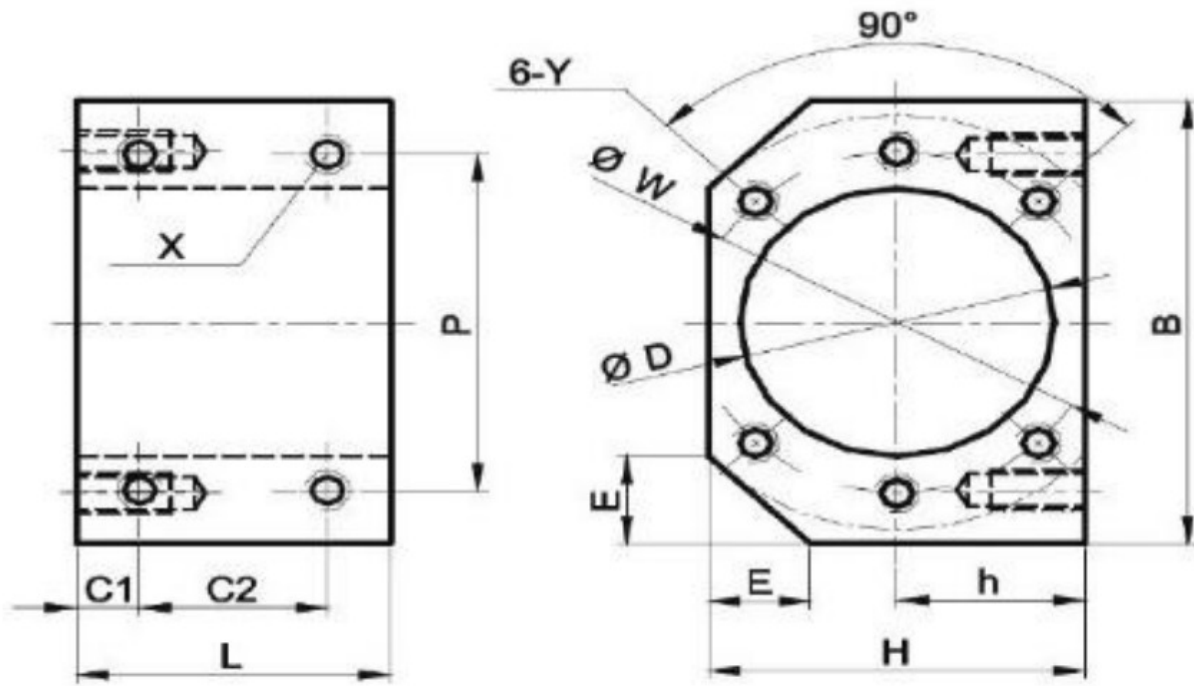

TMA.SPC.DSG25H – Suporte para Castanha 25mm – DSG25H

Rev.01

1. DIMENSÕES (em mm):

Castanha	D	B	H	h	E	L	C1	C2	P	X	W	Y
2505	40	66	47,5	24	13	40	8	24	50	M6	51	M5
2510												