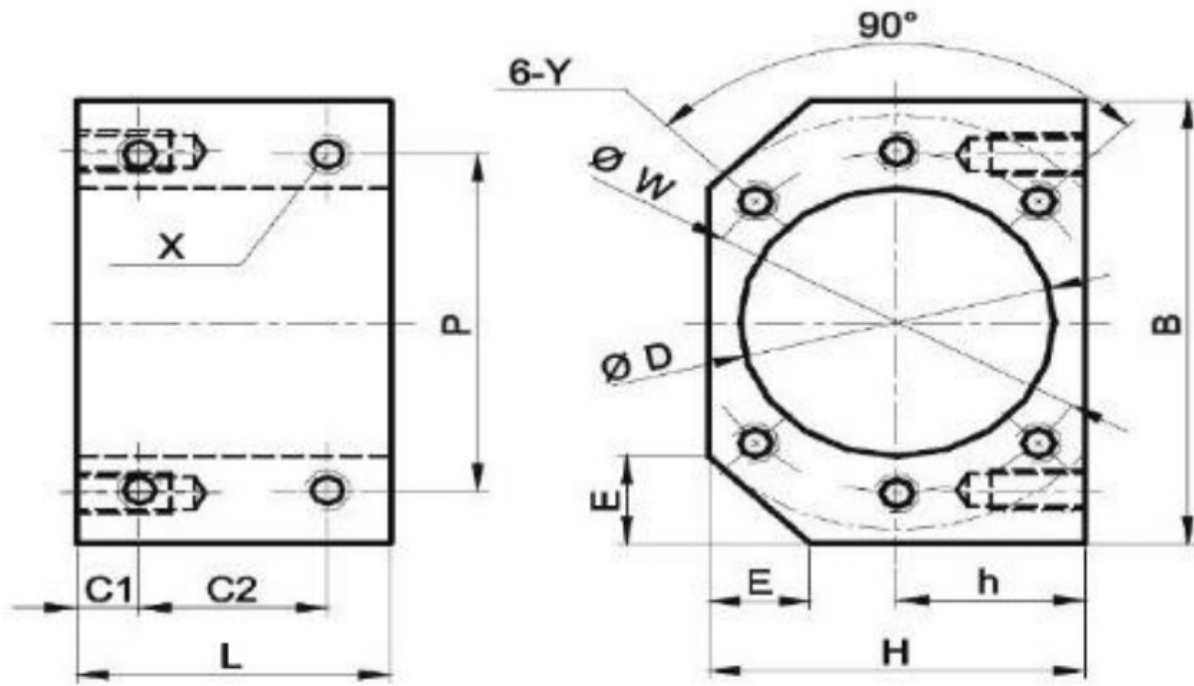

TMA.SPC.DSG20H – Suporte para Castanha 20mm – DSG20H

Rev.01

1. DIMENSÕES (em mm):

Castanha	D	B	H	h	E	L	C1	C2	P	X	W	Y
2005	36	62	44	22	12	40	8	24	48	M6	47	M6
2010												