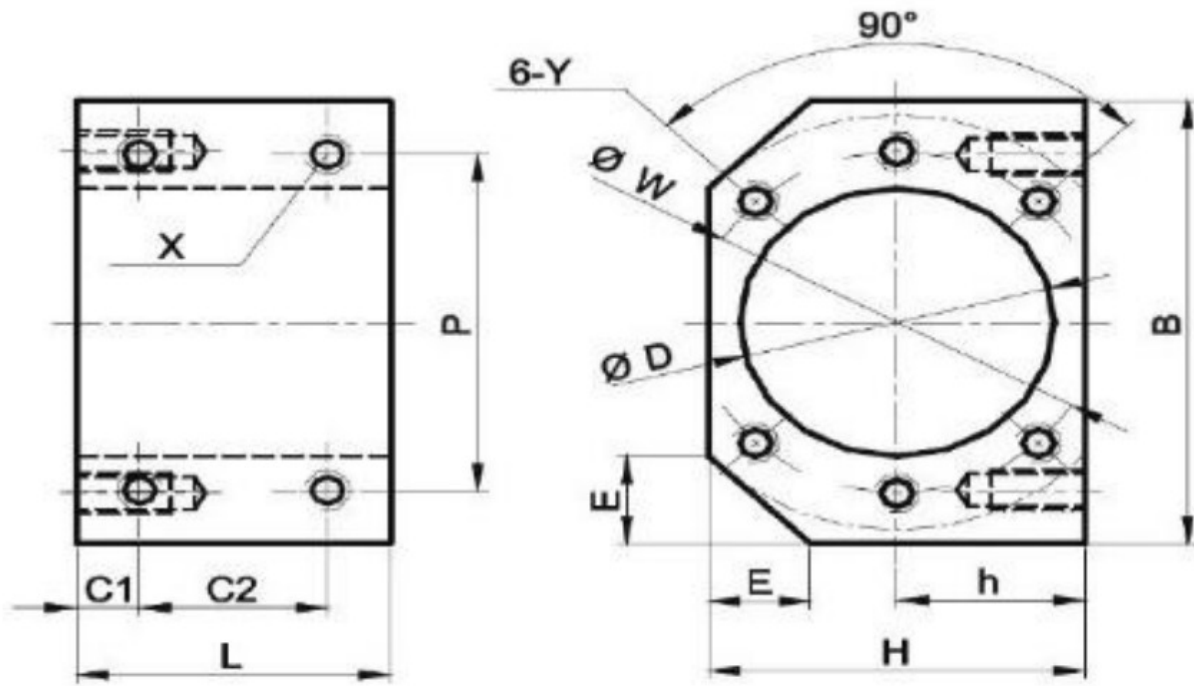

TMA.SPC.DSG16H – Suporte para Castanha 16mm – DSG16H

Rev.01

1. DIMENSÕES (em mm):

Castanha	D	B	H	h	E	L	C1	C2	P	X	W	Y
1605	28	52	40	20	12	40	8	24	40	M5	38	M5
1610												