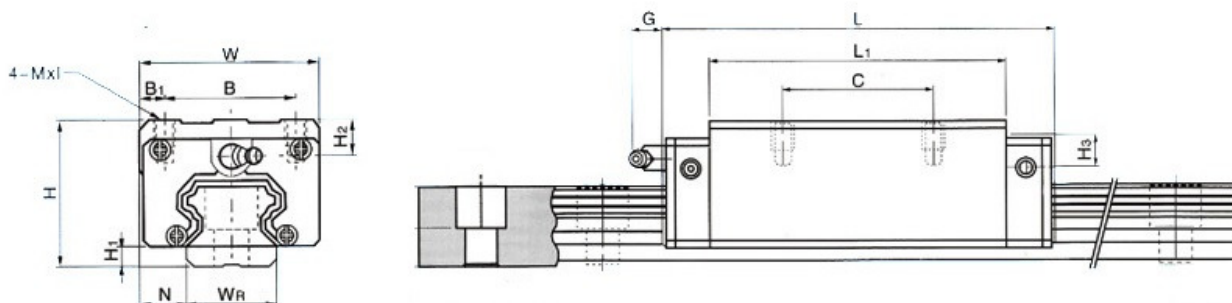

TMA.PSA.HGH.15CA– Patim sem Aba 15mm

Rev.01

1. DIMENSÕES (em mm):

Guia Linear	H	H1	N	W	B	B1	C	L1
15	28	4,3	9,5	34	26	6	26	39,6

L	G	Mxl	H2	H3	WR	Capacidade de Carga Dinamica (kgf)	Capacidade de Carga Estática (kgf)
59	8	M4X5	8	3,5	15	1138	1697