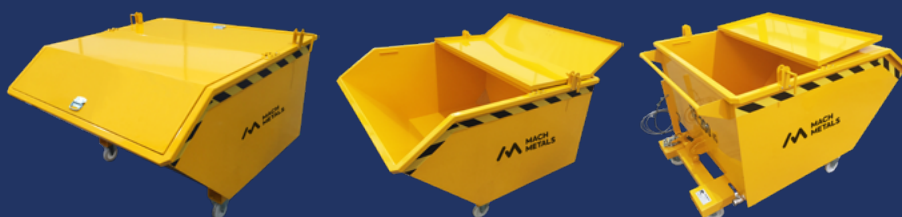

# CAÇAMBA BASCULANTE PADRÃO CE

**DRENO COM REGISTRO**  
(válvula de esfera)

**BASCULAMENTO À DISTÂNCIA**

A MELHOR SOLUÇÃO PARA COLETA,  
TRANSPORTE E DESCARTE DE CAVACOS.

CAPACIDADE MÁXIMA

**1 m<sup>3</sup>**

CARGA MÁXIMA

**1.800 kg**

Com um sistema de basculamento prático e seguro, permite que o operador acione o tombamento à distância através do cabo de aço. Esse processo garante mais segurança para o operador ao descarregar o cavaco no coletor final. Fabricamos a Caçamba Basculante CE em vários tamanhos e capacidades para melhor acomodação em máquinas de usinagem ou demais ambientes para descartes.

- **CHAPA DE AÇO COM 1,9MM DE ESPESSURA;**
- **SISTEMA DE DRENO COM TELA E REGISTRO;**
- **RODÍZIOS DE NYLON;**
- **PINTURA À PÓ.**

MODELO	MEDIDAS TOTAIS (C X L X A)	CAPACIDADE (m <sup>3</sup> )	CARGA ADMISSÍVEL (Kg)	PESO PRÓPRIO (Kg)
	(mm)			
CE 300	1.400 x 855 x 838	0,30	900	108
CE 500	1.500 x 855 x 958	0,50	1.200	144
CE 750	1.520 x 1.240 x 958	0,75	1.500	173
CE 1000	1.620 x 1.315 x 958	1,0	1.800	186

### MODELO OPCIONAL COM TAMPA BIPARTIDA

Compre a Caçamba com uma tampa bipartida fabricada sob medida. Com aço resistente, trava manual e alça de abertura.