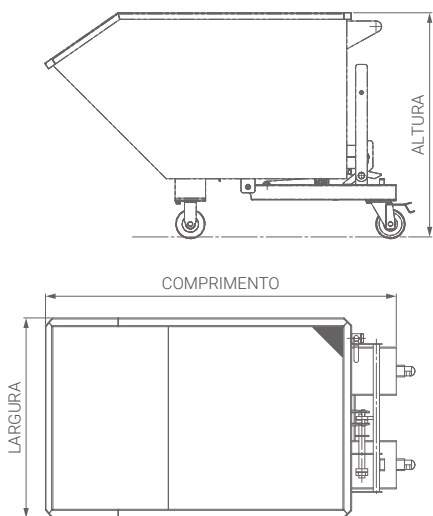

# CAÇAMBA BASCULANTE PADRÃO CE

**DRENO COM REGISTRO**  
(válvula de esfera)

**BASCULAMENTO À DISTÂNCIA**

A MELHOR SOLUÇÃO PARA COLETA,  
TRANSPORTE E DESCARTE DE CAVACOS.

CAPACIDADE MÁXIMA

**1 m<sup>3</sup>**

CARGA MÁXIMA

**1.800 kg**

Com um sistema de basculamento prático e seguro, permite que o operador acione o tombamento à distância através do cabo de aço. Esse processo garante mais segurança para o operador ao descarregar o cavaco no coletor final. Fabricamos a Caçamba Basculante CE em vários tamanhos e capacidades para melhor acomodação em máquinas de usinagem ou demais ambientes para descartes.

- **CHAPA DE AÇO COM 1,9MM DE ESPESSURA;**
- **SISTEMA DE DRENO COM TELA E REGISTRO;**
- **RODÍZIOS DE NYLON;**
- **PINTURA À PÓ.**

MODELO	MEDIDAS TOTAIS (C X L X A)	CAPACIDADE (m <sup>3</sup> )	CARGA ADMISSÍVEL (Kg)	PESO PRÓPRIO (Kg)
	(mm)			
CE 300	1.400 x 855 x 838	0,30	900	108
CE 500	1.500 x 855 x 958	0,50	1.200	144
CE 750	1.520 x 1.240 x 958	0,75	1.500	173
CE 1000	1.620 x 1.315 x 958	1,0	1.800	186

### MODELO OPCIONAL COM TAMPA BIPARTIDA

Compre a Caçamba com uma tampa bipartida fabricada sob medida. Com aço resistente, trava manual e alça de abertura.