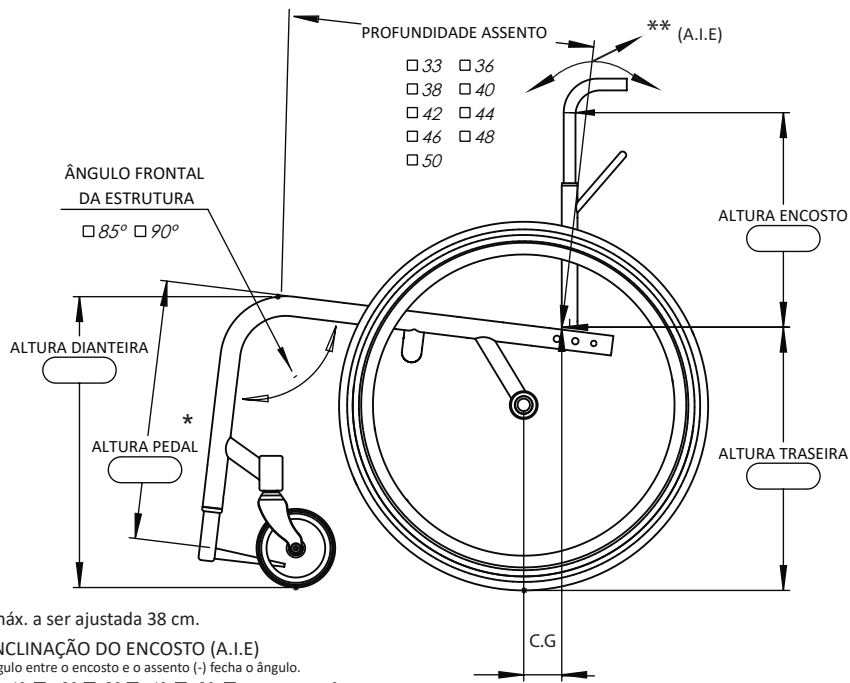

Revenda P. N° Promotor

Cliente Data

MODELO Vega Peso: até 100kg

Observação: As medidas apresentadas são em centímetros (cm)

* Altura máx. a ser ajustada 38 cm.

** ÂNG. INCLINAÇÃO DO ENCOSTO (A.I.E)

(+) abre o ângulo entre o encosto e o assento (-) fecha o ângulo.

+3° +6° +9° -3° -6° -9° Standard 90°

- Opções de Pedal**
- Tubolar
 - Tubular com Base
 - Base de Alumínio Ajustável
 - Com Extensor de Altura.....R\$.....●
 - Fixação externa com abraçadeira.....R\$.....●
 - Basculante.....R\$.....●

- Rodas Dianteiras**
- 5" x 1.5" Nylon
 - 5" x 1.5" Alumínio.....R\$.....●
 - 4" x 1.5" Alumínio.....R\$.....●

- Rodas Traseiras Aro**
- 24"

- Rodas Traseiras**
- XR3 18r
 - *Outros modelos.....R\$.....●
- *Consultar o fabricante ou a revenda autorizada sobre a disponibilidade, preço e prazo de entrega.

- Centro de Gravidade** C.G
- Centro Gravidade Original Fixo
 - Ajustável c/ mancal G2*.....R\$.....●
 - Ajustável somente na Horizontal c/ mancal da One**.....R\$.....●
- *Altura máxima traseira 45cm, paralamas encaixado no mancal.
**HASTE DE FIXAÇÃO RETA, centro de gravidade ajustável permitindo altura Traseira acima de 45cm, SUPORTE DO PARALAMAS SOLDADO