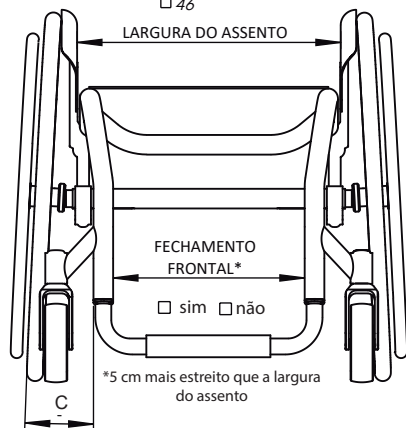

Revenda P. N° Promotor

Cliente Data

MODELO Vega Peso: até 100kg

Observação: As medidas apresentadas são em centímetros (cm)

* Altura máx. a ser ajustada 38 cm.

** ÂNG. INCLINAÇÃO DO ENCOSTO (A.I.E)

(+) abre o ângulo entre o encosto e o assento (-) fecha o ângulo.