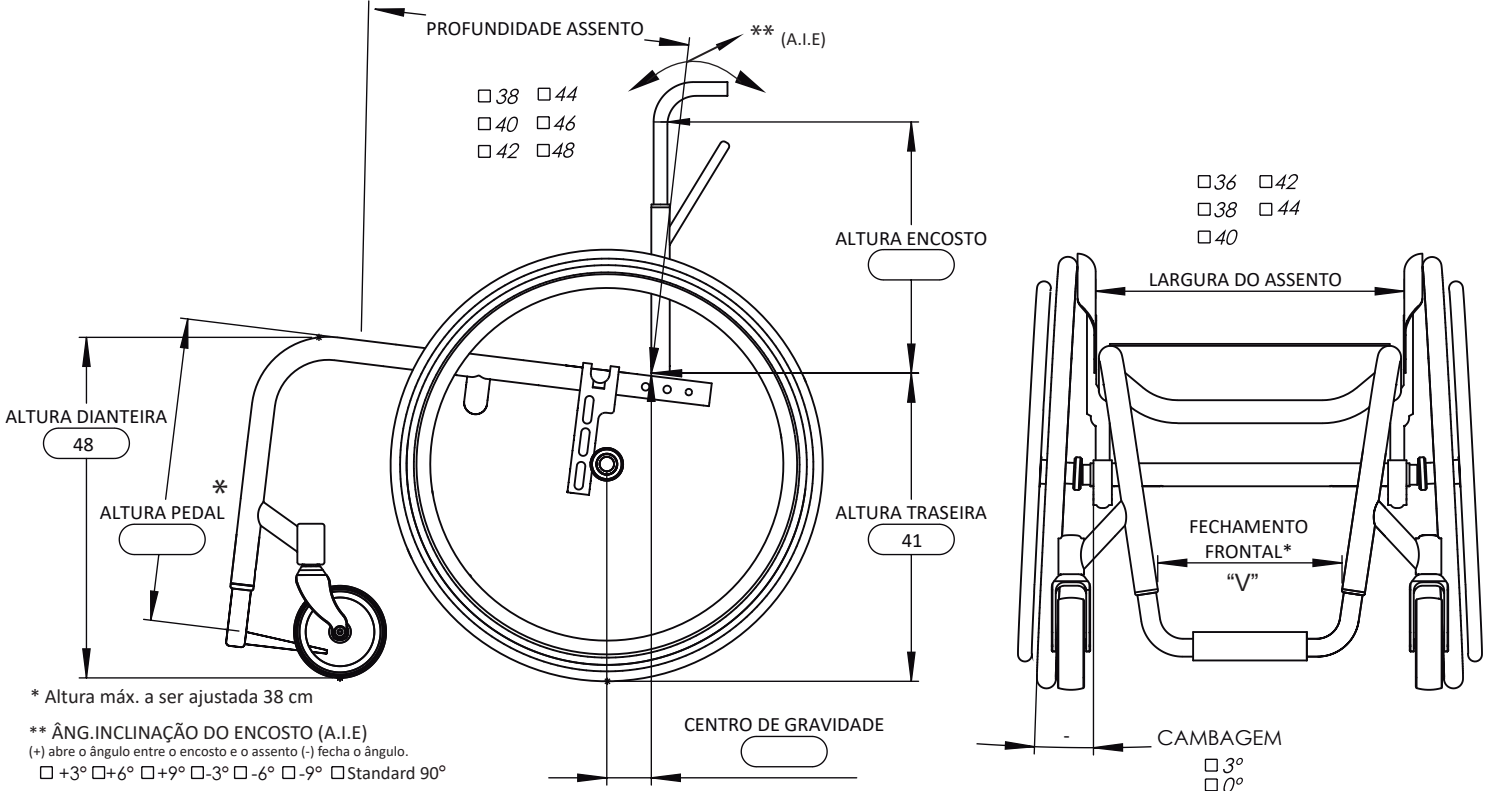

Revenda P. N°

Promotor

Cliente

Data

MODELO **SIGMA**

Peso: até 100kg

* Altura máx. a ser ajustada 38 cm

** ÂNG. INCLINAÇÃO DO ENCOSTO (A.I.E)

(+) abre o ângulo entre o encosto e o assento (-) fecha o ângulo.

+3° +6° +9° -3° -6° -9° Standard 90°

Opções de Pedal

- Base de Alumínio Ajustável
- Com Extensor de Altura.....R\$.....●
- Fixação externa com abraçadeira.....R\$.....●

Rodas Dianteiras

- 5" x 1.5" Nylon
- 5" x 1.5" AlumínioR\$.....●

Rodas Traseiras Aro

- 24"

Rodas Traseiras

- 24 Raios Spinlife

- *Outros modelos.....R\$.....●
- *Consultar o fabricante ou a revenda autorizada sobre a disponibilidade, preço e prazo de entrega.