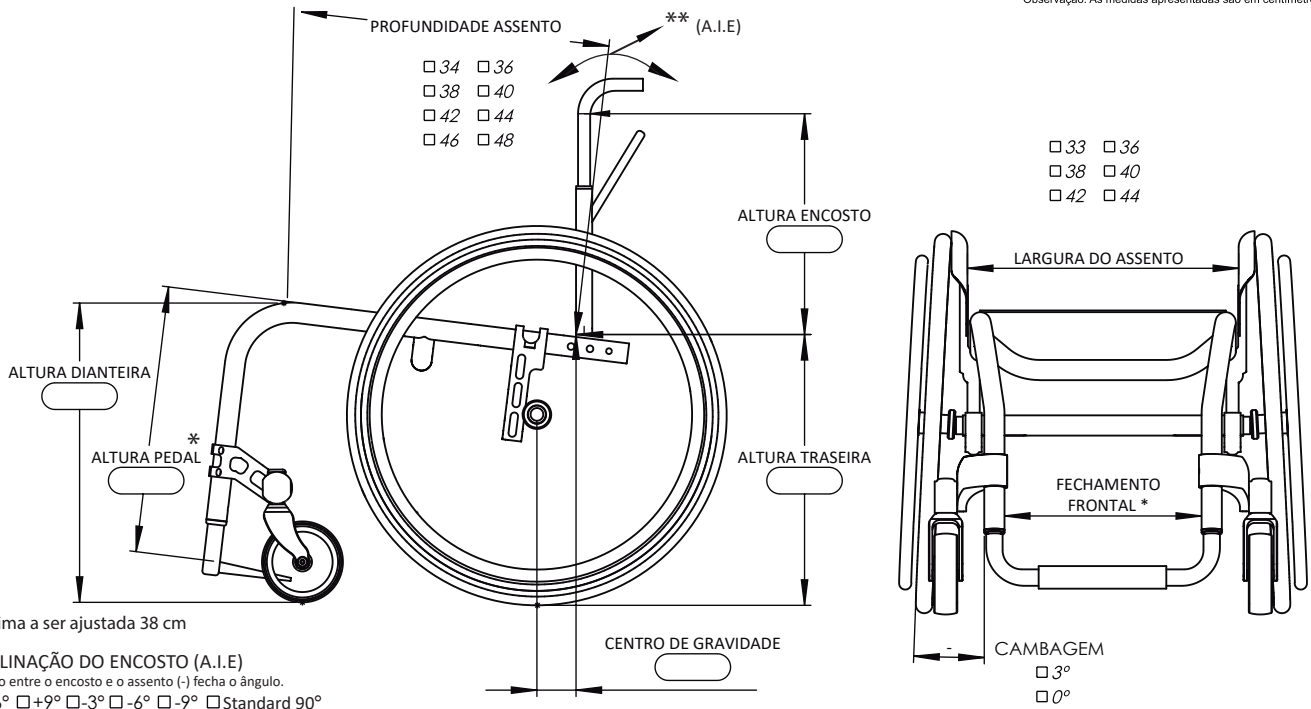

Revenda P. N°

Promotor

Cliente

Data

MODELO ☒ Smart One G2 Peso: até 100kg

*Altura Máxima a ser ajustada 38 cm

** ÂNG. INCLINAÇÃO DO ENCOSTO (A.I.E)
(+) abre o ângulo entre o encosto e o assento (-) fecha o ângulo.
☐ +3° ☐ +6° ☐ +9° ☐ -3° ☐ -6° ☐ -9° ☐ Standard 90°

Opções de Pedal

- ☐ Tubular
- ☐ Tubular com Base
- ☐ Base de Alumínio Ajustável
- ☐ Com Extensor de Altura.....R$.....●
- ☐ Fixação externa com abraçadeira.....R$.....●
- ☐ Basculante .....R$.....●

Rodas Dianteiras

- ☐ 5" x 1.5" Nylon
- ☐ 5" x 1.5" Alumínio .....R$.....●
- ☐ 4" x 1.5" Alumínio .....R$.....●

Rodas Traseiras Aro

- ☐ 24"

Rodas Traseiras

1. ☐ XR3 18r
   - ☐ *Outros modelos.....R$.....●
2. *Consultar o fabricante ou a revenda autorizada sobre a disponibilidade, preço e prazo de entrega.

Aro de Impulsão

- ☐ Alumínio
- ☐ Revestimento Siliconado.....R$.....●
- ☐ 12 Pinos.....R$.....●

Apoio de Braço

- ☐ Apoio de Braço Removível.....R$.....●

Opções do Encosto

- ☐ Sistema Flxo ☐ Sistema dobrável
- **Tipo:**
- ☐ Tapeçaria de Nylon (Faixas Tensoras)
- ☐ Encosto Rígido
- ☐ Encosto Wing.....R$.....●
- **Cor:** ☐ Preto Fosco ☐ Na cor da Cadeira
- **Capa:** ☐ Neopreme ☐ Vinil Quadrículado

Tipo de Alça:

- ☐ Alça Horizontal
- ☐ Alça Ergonômica

Tipo de Punho

- ☐ Sem Punho ☐ Punho bengala

Opções de Assento

- ☐ Assento Rígido ☐ Flexível
- ☐ Fibra de Carbono.....R$.....●

Pneus Traseiros

- ☐ Pneu 24"x1" Alta Pressão
- ☐ Pneu maciço PU.....R$.....●
- ☐ *Cor do pneu:.....R$.....●
- ☐ Sentinel.....R$.....●

Freios

- ☐ Vertical
- ☐ Horizontal.....R$.....●

Anti Tip

- ☐ Unilateral.....R$.....●

Embalagem

- ☐ Caixa ☐ Pacote ☐ Retirar na Fábrica

Cores

- ☐ Azul Verniz ☐ Vermelho Verniz ☐ Preto Fosco
- ☐ Verde Verniz ☐ Prata ☐ Cinza Fosco
- ☐ Preto Brilho ☐ Branco ☐ Azul Fosco
- ☐ Violeta ☐ Outros *Sob consulta.....

Pacote de Anodização

- ☐ Laranja ☐ Preto ☐ Azul ☐ Lilás ☐ Verde ☐ vermelho
- ☐ Colorido R$.....● ☐ Preto (Sem Custo)

⚠ Eixo transversal das Rodas traseiras só são disponíveis na cor preta

Protetor Lateral de Roupas

- ☐ Alumínio Removível Com Aba
- ☐ Alumínio Removível Sem Aba
- ☐ Fibra de Carbono .....R$.....●

Acessórios

- ☐ Faixa para Pernas
- ☐ Faixa de Segurança Pélvica.....R$.....●
- ☐ Faixa de Pedal 2,5cm.....R$.....●
- ☐ Pochete.....R$.....●
- ☐ Caneleira Neoprene.....R$.....●

Observações

_____

_____

Legenda:

● Itens não inclusos no valor da cadeira