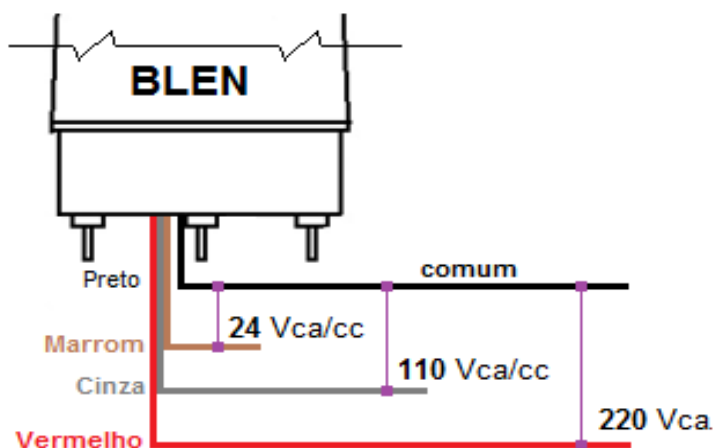

■ Reservamos o direito de alterar as características e especificações sem prévio aviso

Comando e Sinalização

Sinaleiro Multifunção - cem alarme

Características principais

Referências :	BLEN-2101T/R	BLEN-2001T/Y	BLEN-2001T/G	BLEN-2001T/BL
Cor da lente	vermelha	ambar	verde	azul
Lentes	não intercambiáveis			
Alarme Sonoro	100 dB			
Funções a selecionar	rotativa; piscante; flash; fixa			
Alimentação a selecionar	24 Vca/cc; 110 Vca; 220 Vca			
Coluna de Lâmpadas LED's	5 colunas, com 5 unidades de LED (total de 25 Led's)			
Cor do LED's	vermelho	ambar	verde	azul
Diâmetro	na base 90 mm; na parte superior da lente 87 mm			
Invólucro	policarbonato			
Grau de proteção	IP 65			
Temperatura de operação	-20° C ~ + 50° C			
Conexão	cabos			
Fixação	aparafusável			

Escolha da forma de emissão de luz

SELETOR DA FORMA DA EMISSÃO DE LUZ

■ Reservamos o direito de alterar as características e especificações sem prévio aviso

Comando e Sinalização

Sinaleiro Multifunção BLEN-21

Esquema de ligações:

Dimensões (mm) :

Acessórios:

Elementos para fixação da base com Imã

Referência: **BLEN-1101C**

■ Reservamos o direito de alterar as características e especificações sem prévio aviso