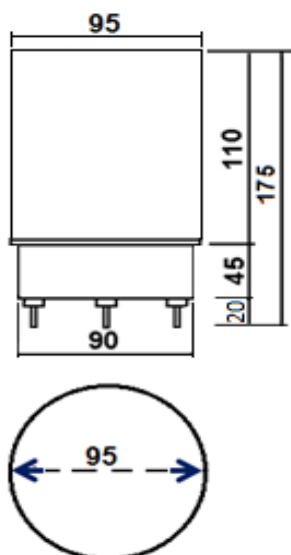

Esquema de ligações:

Dimensões (mm) :

Acessórios:

Elementos para fixação da base com Imã

Referência: **BLEN-1101C**

■ Reservamos o direito de alterar as características e especificações sem prévio aviso