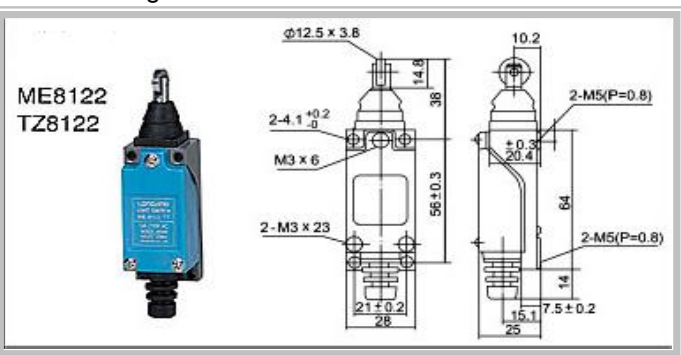

Características Técnicas

Característica do Corpo

Materiais	Invólucro	Zamak injetado pintado
	Cabeçote	Alumínio e plástico injetado
	Pistão	Aço
	Tampa	Alumínio
Proteção		IP 64
Vida mecânica		10 x 10 ⁶
Dimensão do Corpo (L x P x H)		28 x 25 x 64mm
Temperatura ambiente	Serviço	-10°C ~ +60°C
	Estocagem	-20°C ~ +80°C

■ Reservamos o direito de alterar as características e especificações sem prévio aviso

Chaves Fim de Curso - Linha ME/TZ Metálica

Medida dimensional

Figura 1

Figura 3

Figura 2

Figura 4

Figura 5