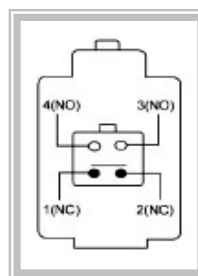

Esquema do Contato

■ Reservamos o direito de alterar as características e especificações sem prévio aviso